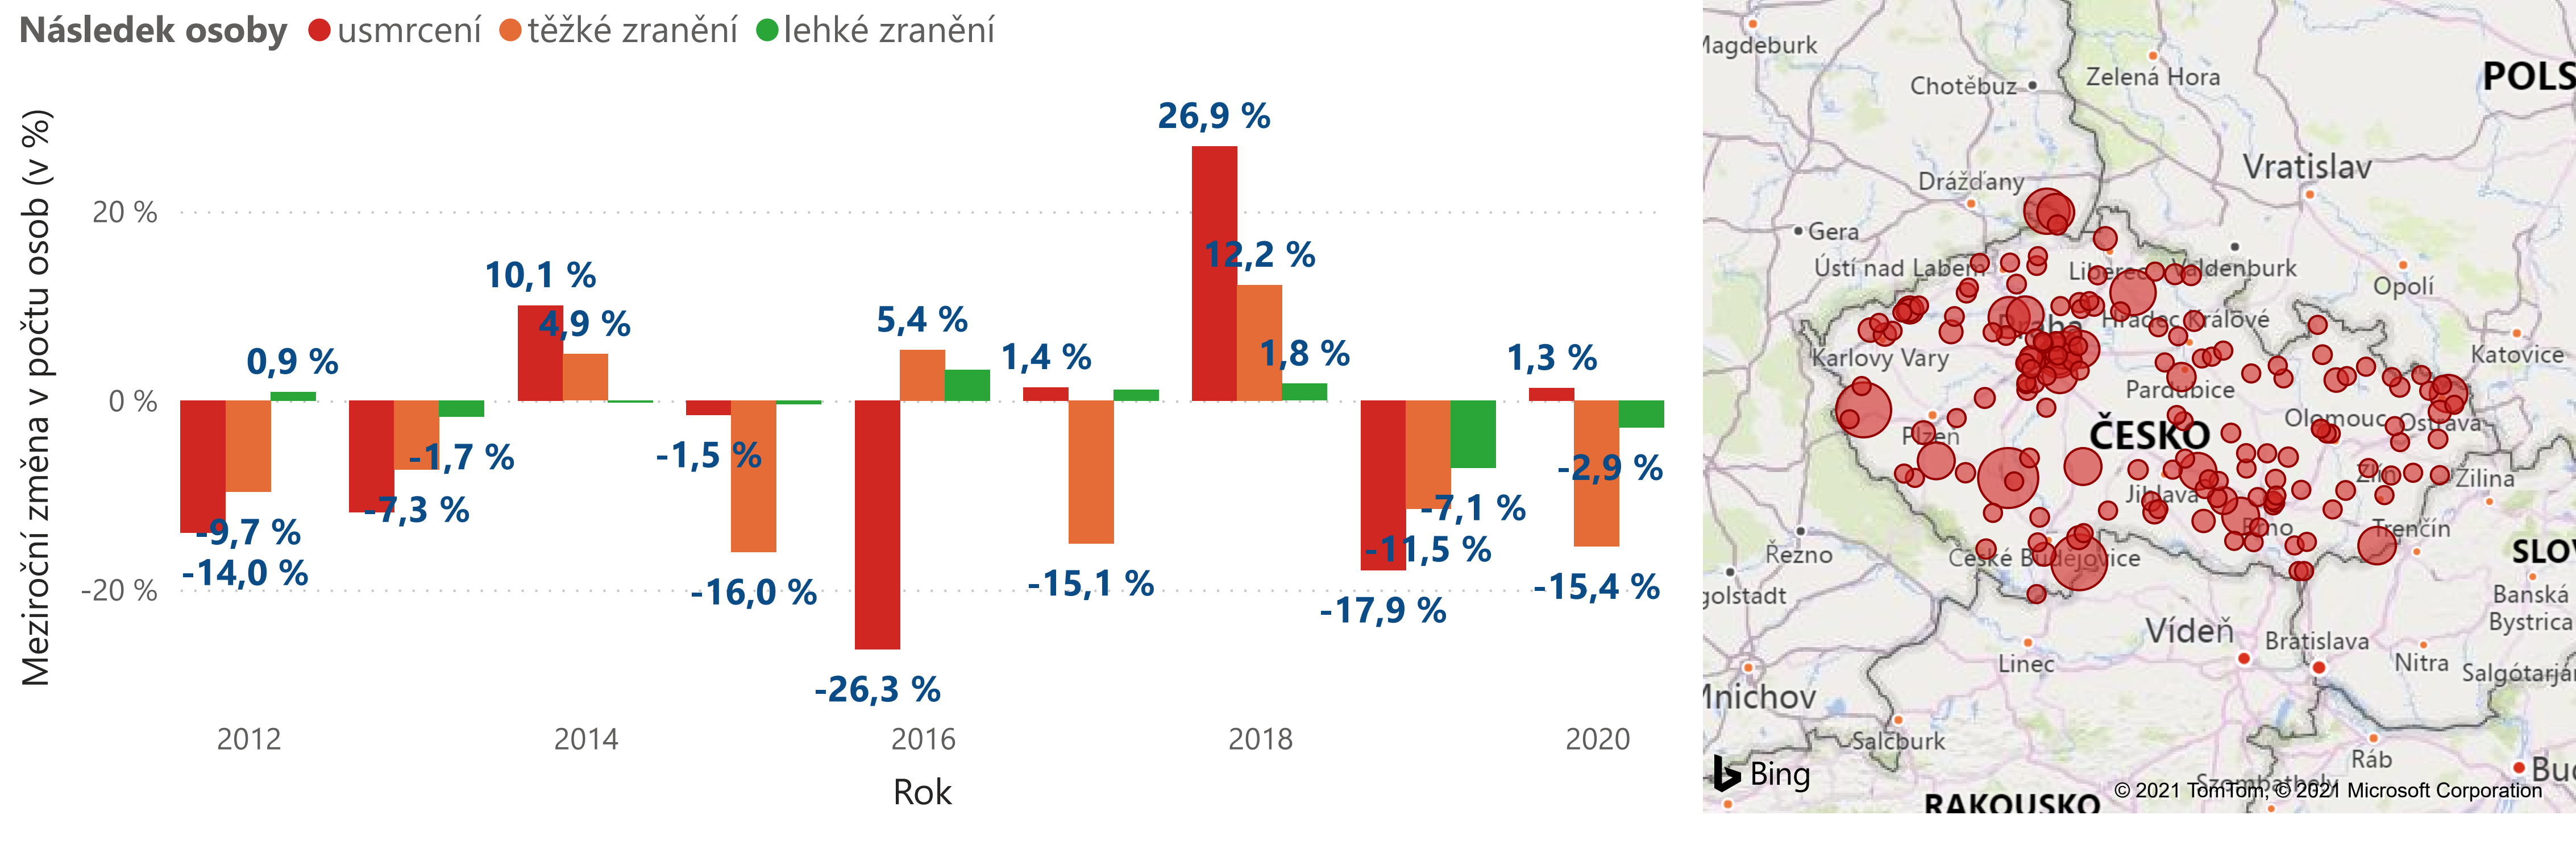

NEPŘIMĚŘENÁ RYCHLOST

Dopravní nehody v důsledku nepřiměřené a jejich následky

Rok 2020 2020
10 261 **153** **378** **3 662** **14,32 mld.Kč**

Vývoj nehod a jejich závažnosti

Vývoj následků nehod

Meziroční změna následků nehod

Lokalizace smrtelných nehod v roce 2020

Následky nehod v jednotlivých krajích

Následky nehod v jednotlivých dnech a hodinách

hodina interval	pondělí	úterý	středa	čtvrtek	pátek	sobota	neděle	Celkem
0.-1. hod.	7	5	16	6	8	23	9	74
1.-2. hod.	6	7	10	2	5	9	20	59
2.-3. hod.	7	1	5	7	4	11	13	48
3.-4. hod.	4	1	5	4	3	10	10	37
4.-5. hod.	8	4	9	13	5	16	18	73
5.-6. hod.	18	14	11	15	17	8	19	102
6.-7. hod.	28	15	21	24	23	16	8	135
7.-8. hod.	25	30	21	26	23	31	12	168
8.-9. hod.	15	31	22	27	28	24	23	170
9.-10. hod.	21	18	12	35	16	33	12	147
10.-11. hod.	39	24	25	22	26	47	32	215
11.-12. hod.	41	29	15	15	35	36	34	205
12.-13. hod.	19	26	25	19	44	34	29	196
13.-14. hod.	34	29	25	42	42	63	37	272
14.-15. hod.	30	43	30	43	46	66	52	310
15.-16. hod.	42	45	48	44	46	68	50	343
16.-17. hod.	35	34	32	47	44	58	47	297
17.-18. hod.	42	39	33	32	54	54	43	297
18.-19. hod.	37	35	45	39	57	46	42	301
19.-20. hod.	24	22	26	29	25	52	26	204
20.-21. hod.	24	17	20	26	33	45	27	192
21.-22. hod.	9	13	15	9	40	30	12	128
22.-23. hod.	4	9	14	16	22	23	17	105
Celkem	527	496	496	556	671	833	602	4 181