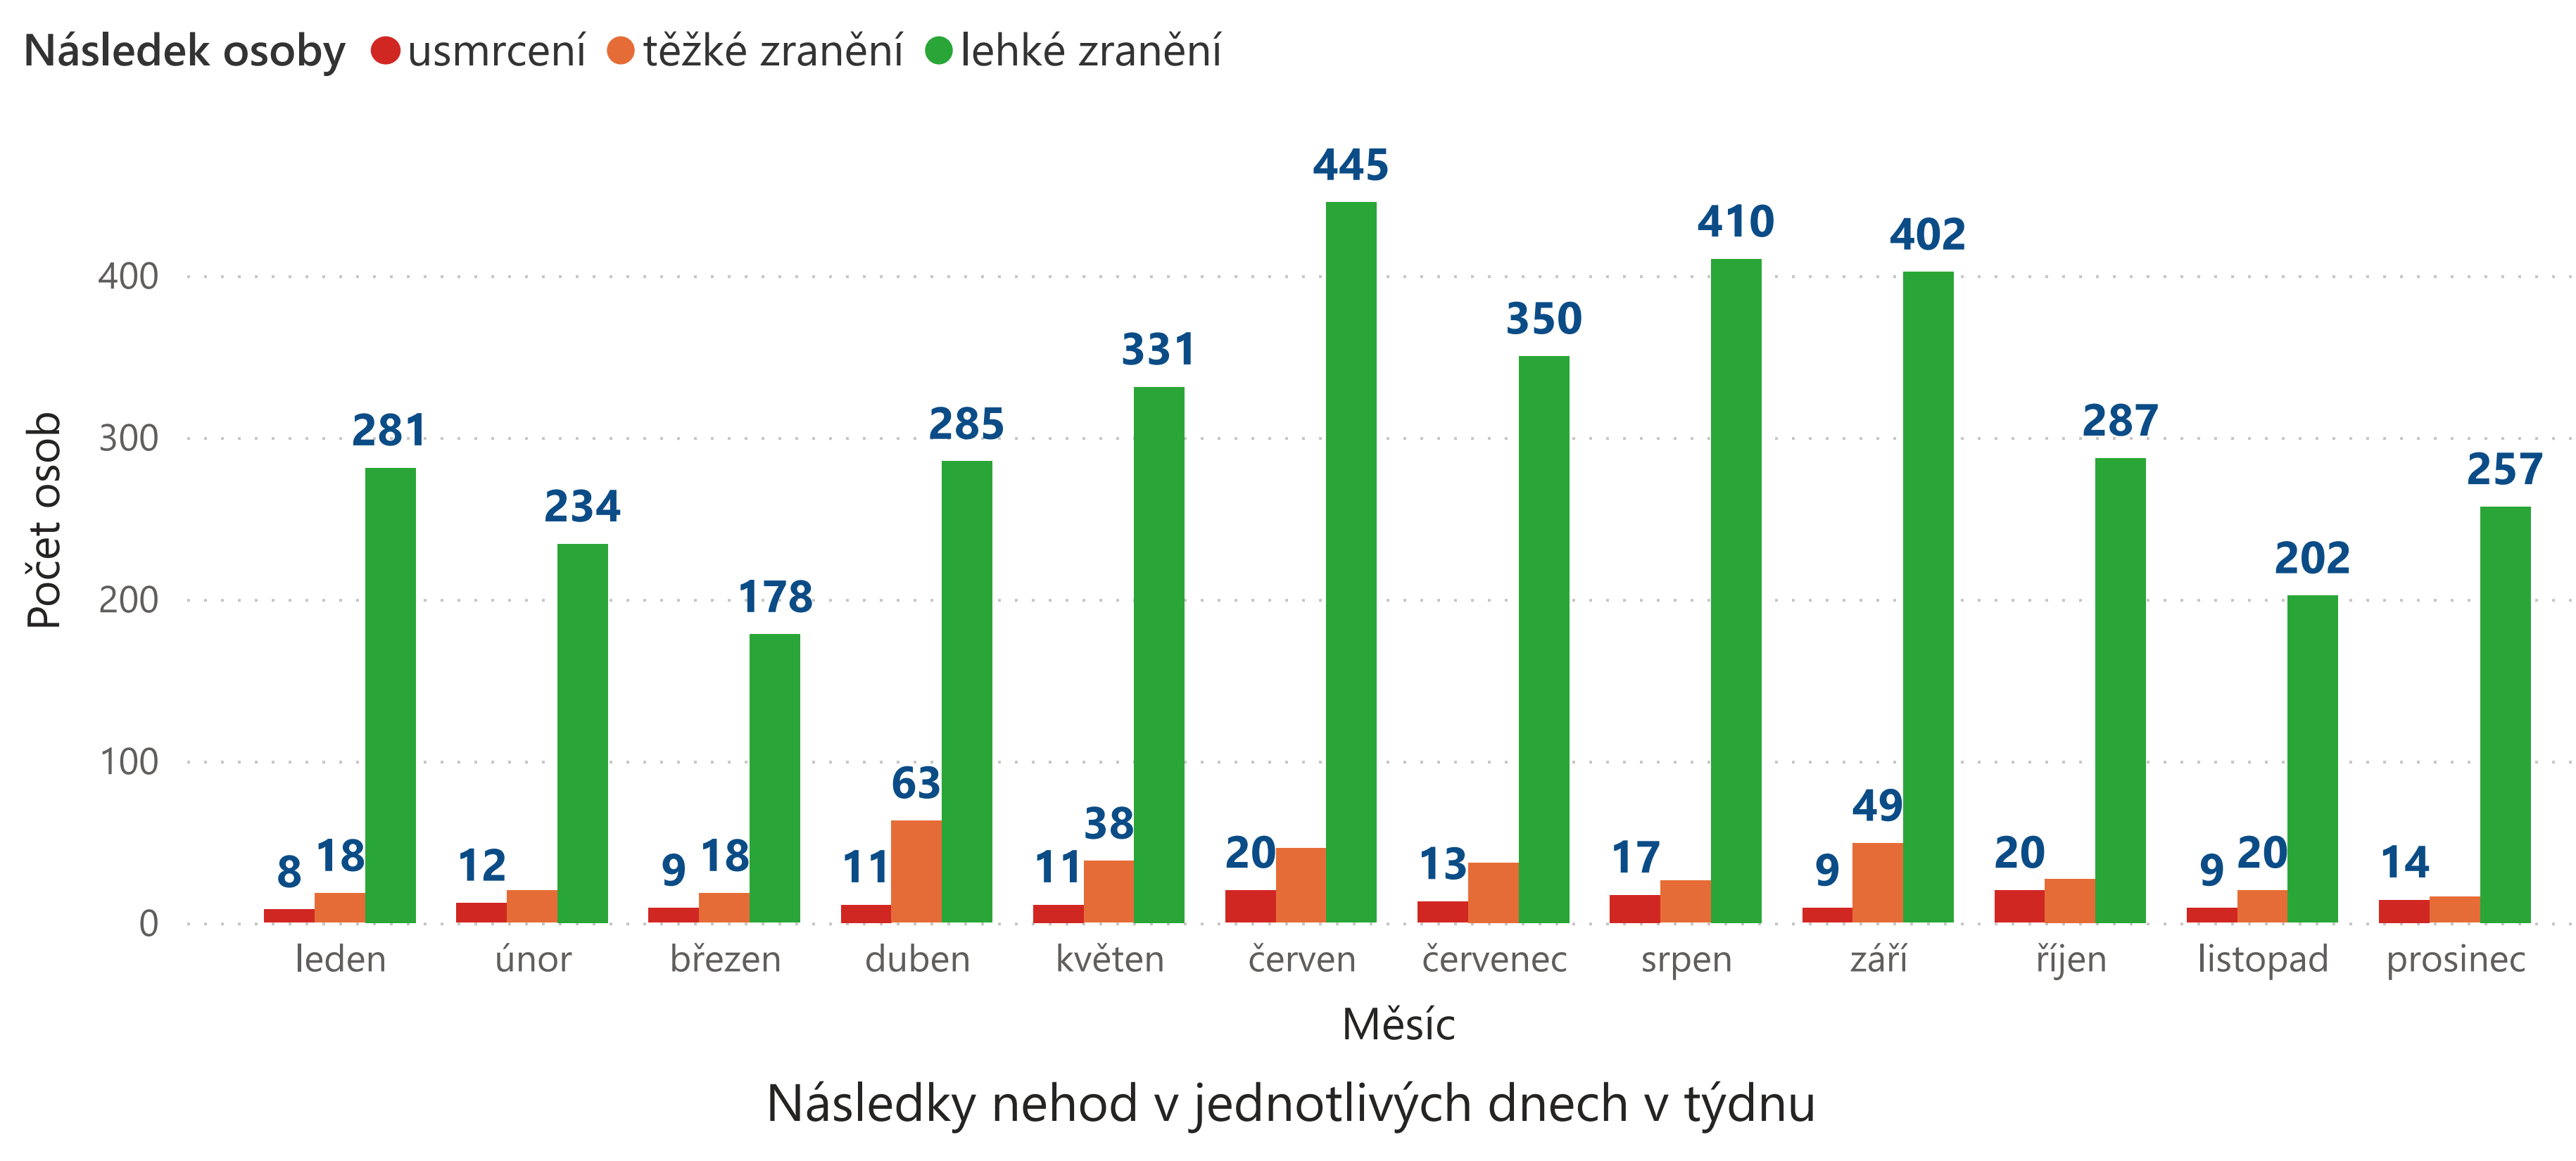

Následky nehod v jednotlivých měsících