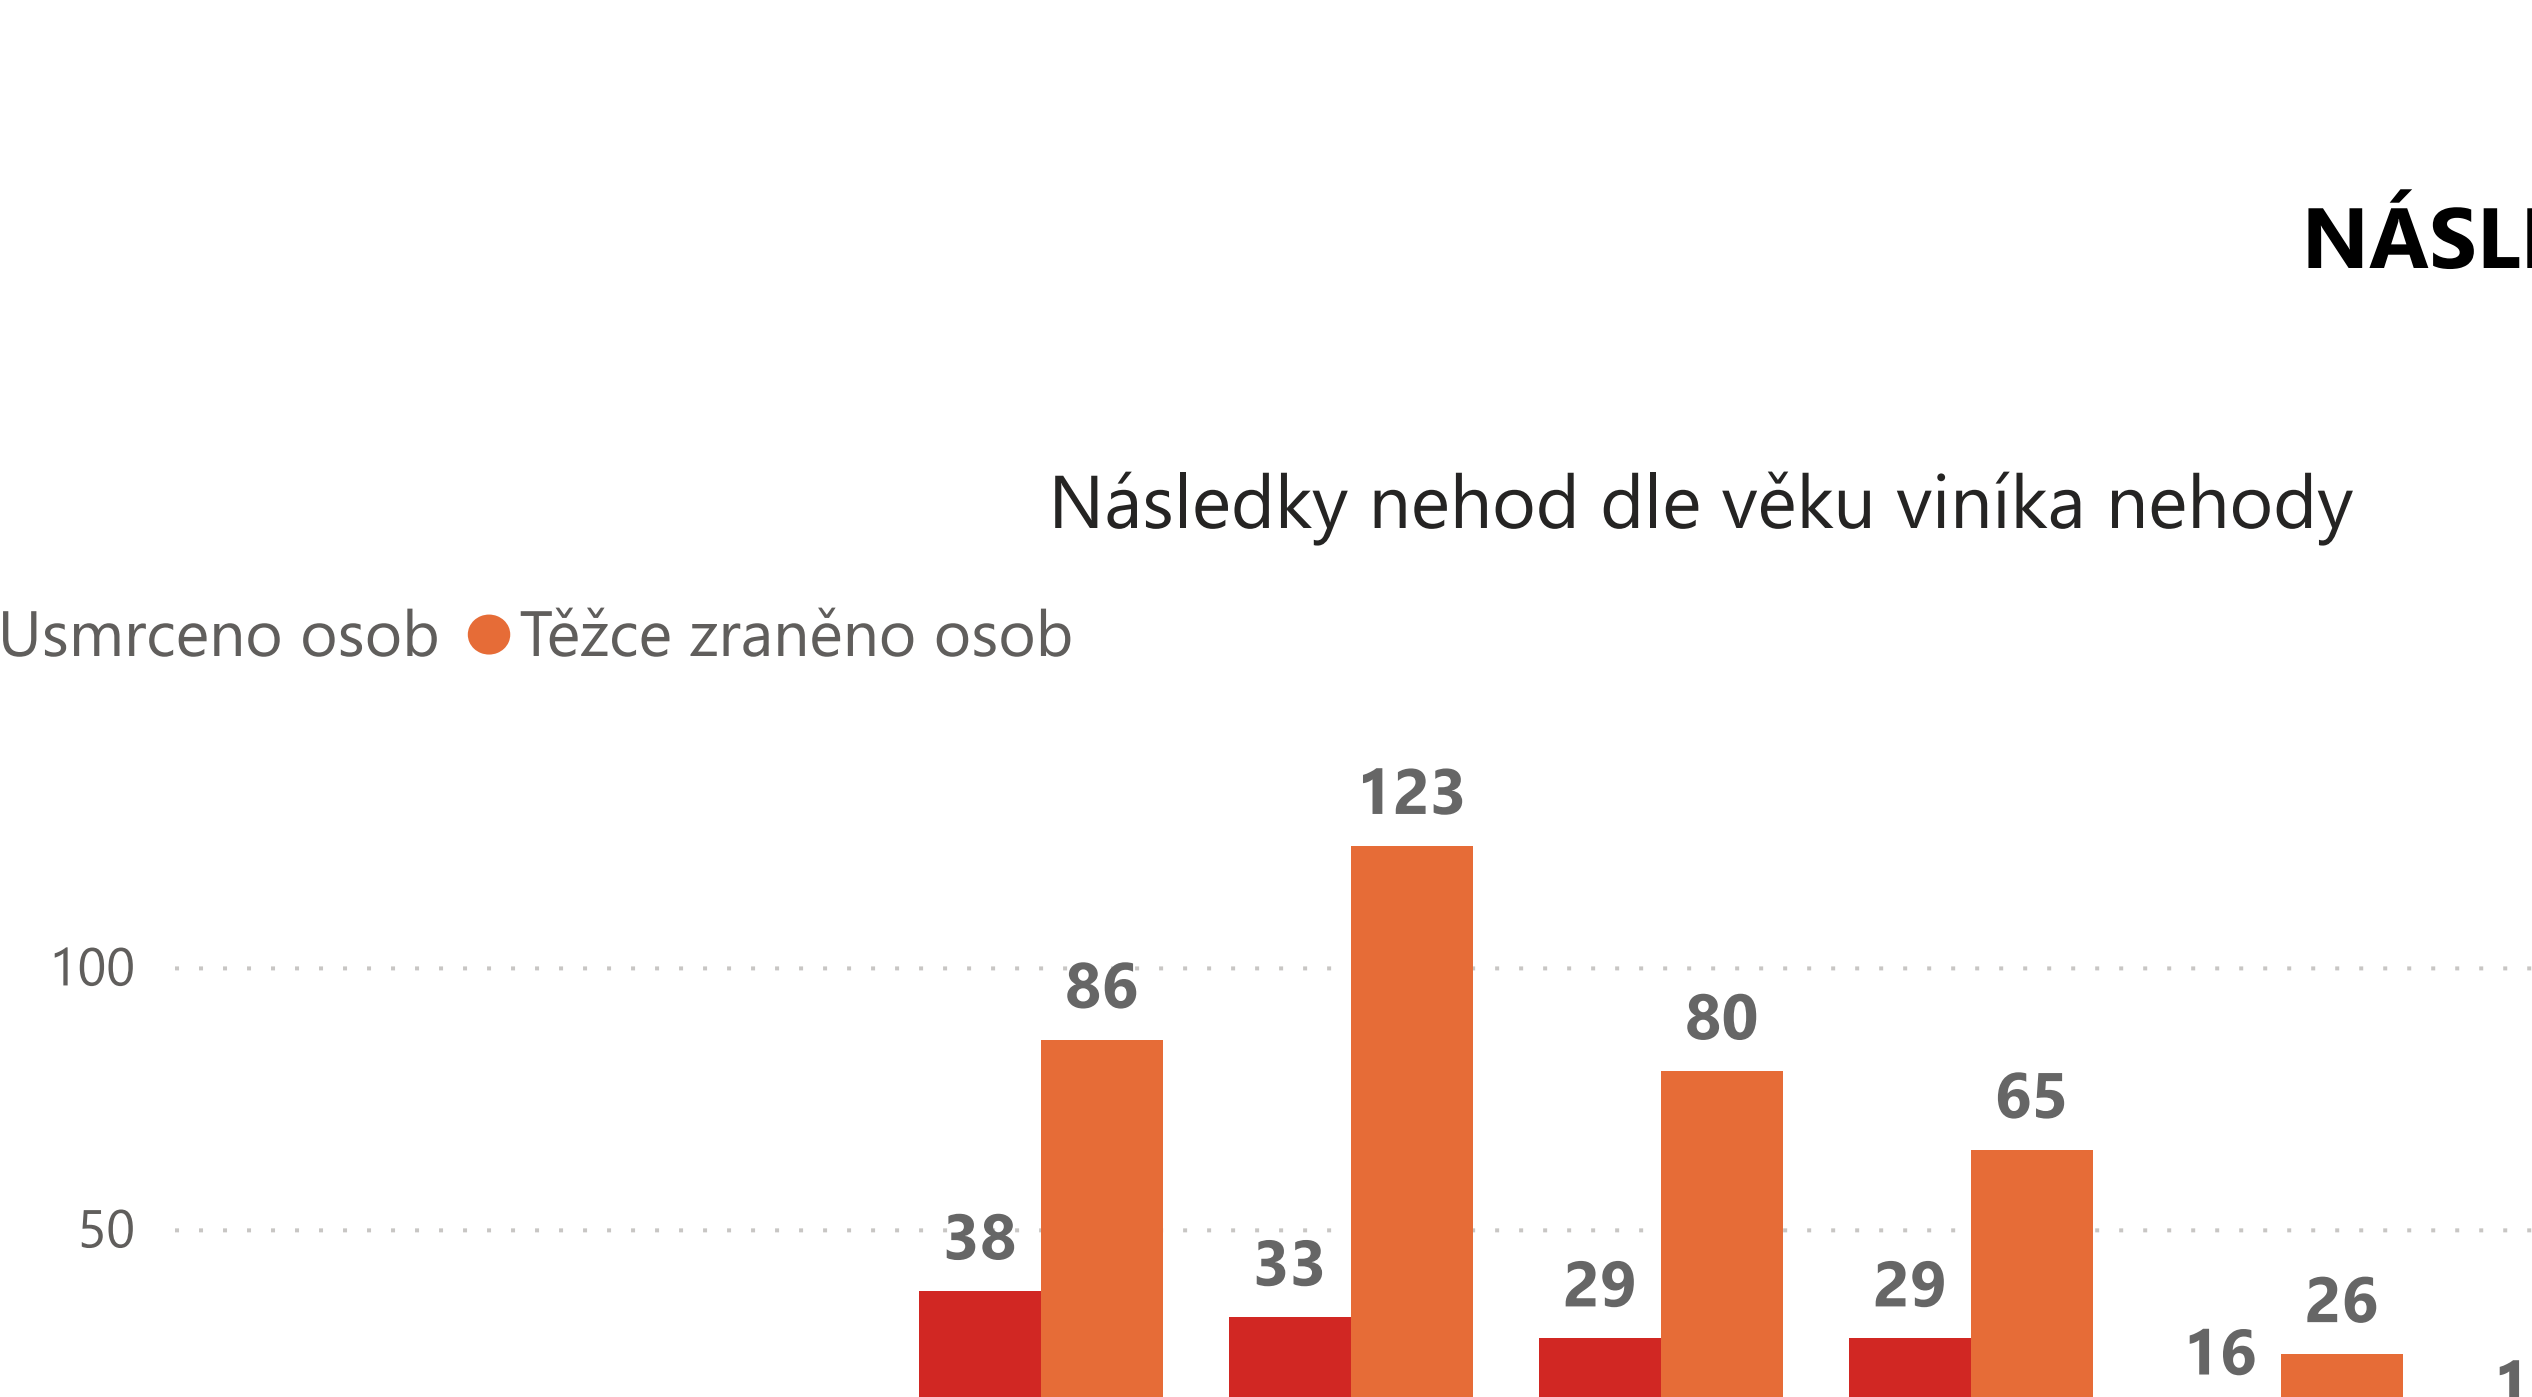

NÁSLEDKY DOPRAVNÍCH NEHOD DLE VINÍKŮ

Následky nehod dle věku viníka nehody