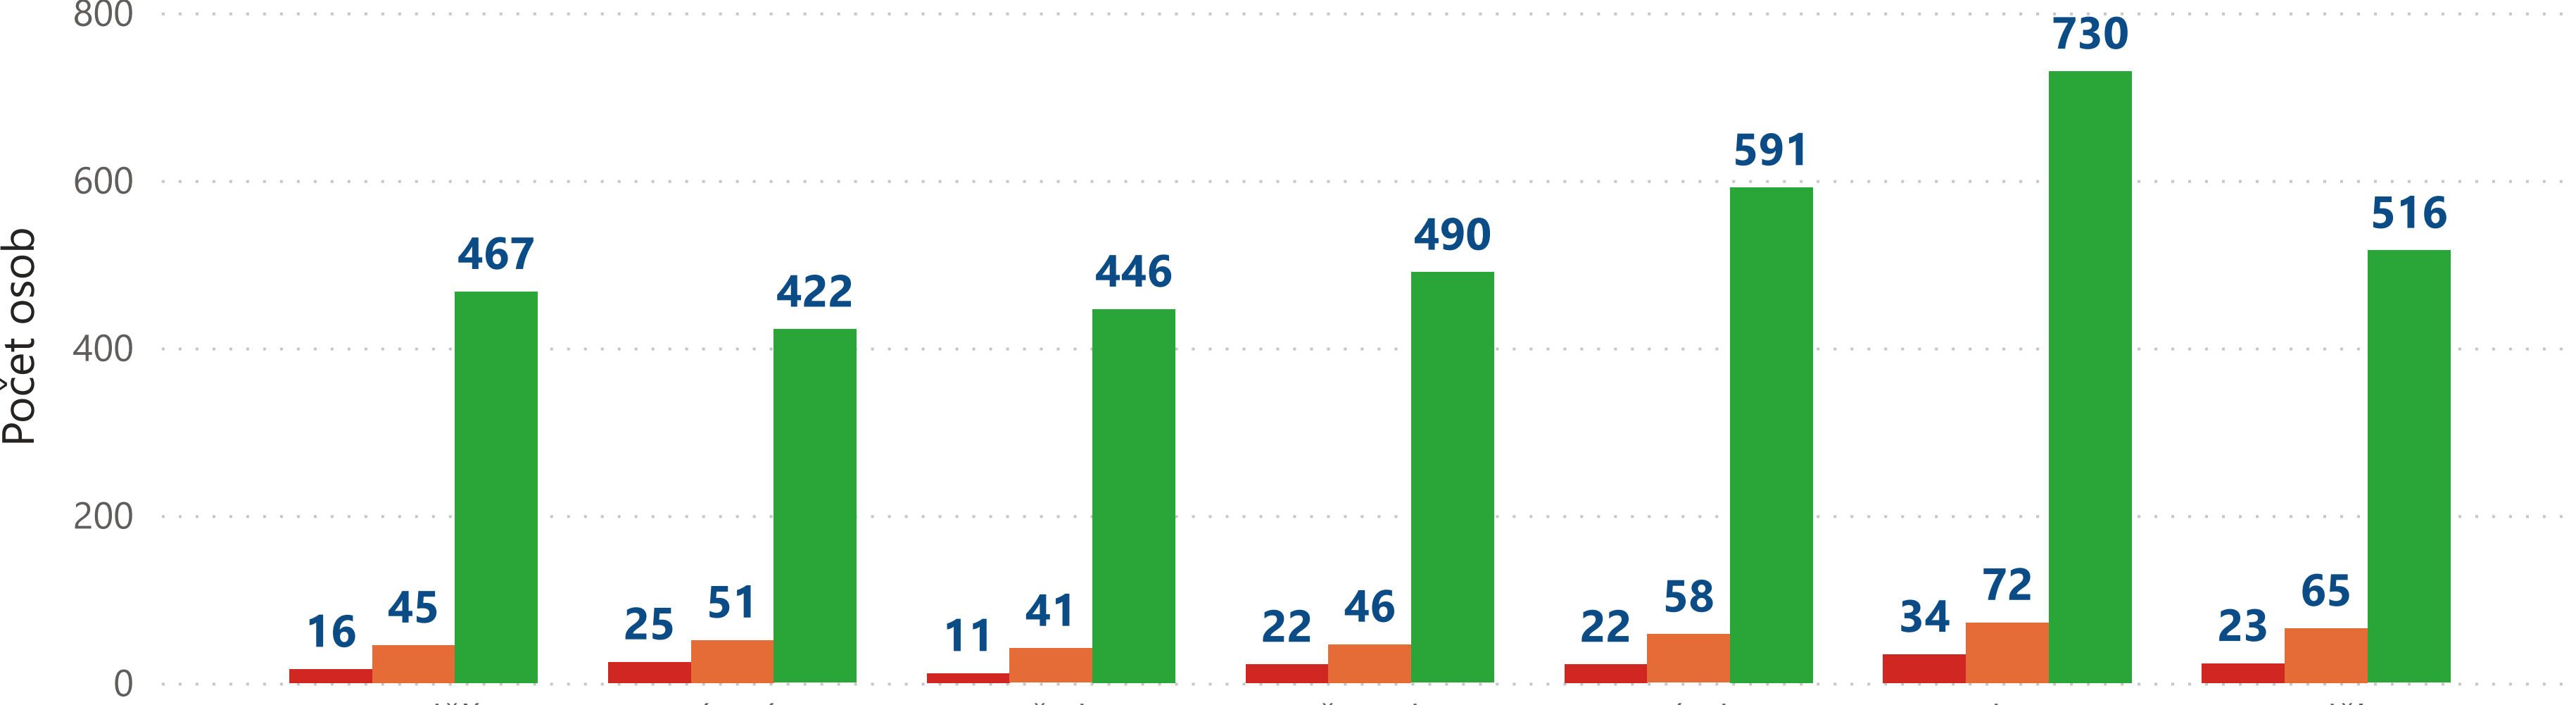

NEPŘIMĚŘENÁ RYCHLOST

Dopravní nehody v důsledku nepřiměřené a jejich následky

Rok 2020 2020
10 261 **153** **378** **3 662** **14,32 mld.Kč**

Vývoj nehod a jejich závažnosti

Vývoj následků nehod

Meziroční změna následků nehod

Lokalizace smrtelných nehod v roce 2020

Následky nehod v jednotlivých krajích

Následky nehod v jednotlivých dnech a hodinách

hodina interval	pondělí	úterý	středa	čtvrtek	pátek	sobota	neděle	Celkem
0.-1. hod.	7	5	16	6	8	23	9	74
1.-2. hod.	6	7	10	2	5	9	20	59
2.-3. hod.	7	1	5	7	4	11	13	48
3.-4. hod.	4	1	5	4	3	10	10	37
4.-5. hod.	8	4	9	13	5	16	18	73
5.-6. hod.	18	14	11	15	17	8	19	102
6.-7. hod.	28	15	21	24	23	16	8	135
7.-8. hod.	25	30	21	26	23	31	12	168
8.-9. hod.	15	31	22	27	28	24	23	170
9.-10. hod.	21	18	12	35	16	33	12	147
10.-11. hod.	39	24	25	22	26	47	32	215
11.-12. hod.	41	29	15	15	35	36	34	205
12.-13. hod.	19	26	25	19	44	34	29	196
13.-14. hod.	34	29	25	42	42	63	37	272
14.-15. hod.	30	43	30	43	46	66	52	310
15.-16. hod.	42	45	48	44	46	68	50	343
16.-17. hod.	35	34	32	47	44	58	47	297
17.-18. hod.	42	39	33	32	54	54	43	297
18.-19. hod.	37	35	45	39	57	46	42	301
19.-20. hod.	24	22	26	29	25	52	26	204
20.-21. hod.	24	17	20	26	33	45	27	192
21.-22. hod.	9	13	15	9	40	30	12	128
22.-23. hod.	4	9	14	16	22	23	17	105
Celkem	527	496	496	556	671	833	602	4 181

Následky nehod v jednotlivých měsících

Následky nehod v jednotlivých dnech v týdnu

Následky nehod dle věku a pohlaví osoby

Následky nehod dle lokalizace

Následky nehod dle druhu komunikace

Následky nehod dle směrů poměrů

Následky nehod dle kategorie poškozené osoby

Následky nehod dle denní doby

Následky nehod dle přítomnosti alkoholu nebo návykových látek u viníka

Závažnost nehod v jednotlivých krajích (čím tmavší barva, tím vyšší závažnost nehod)