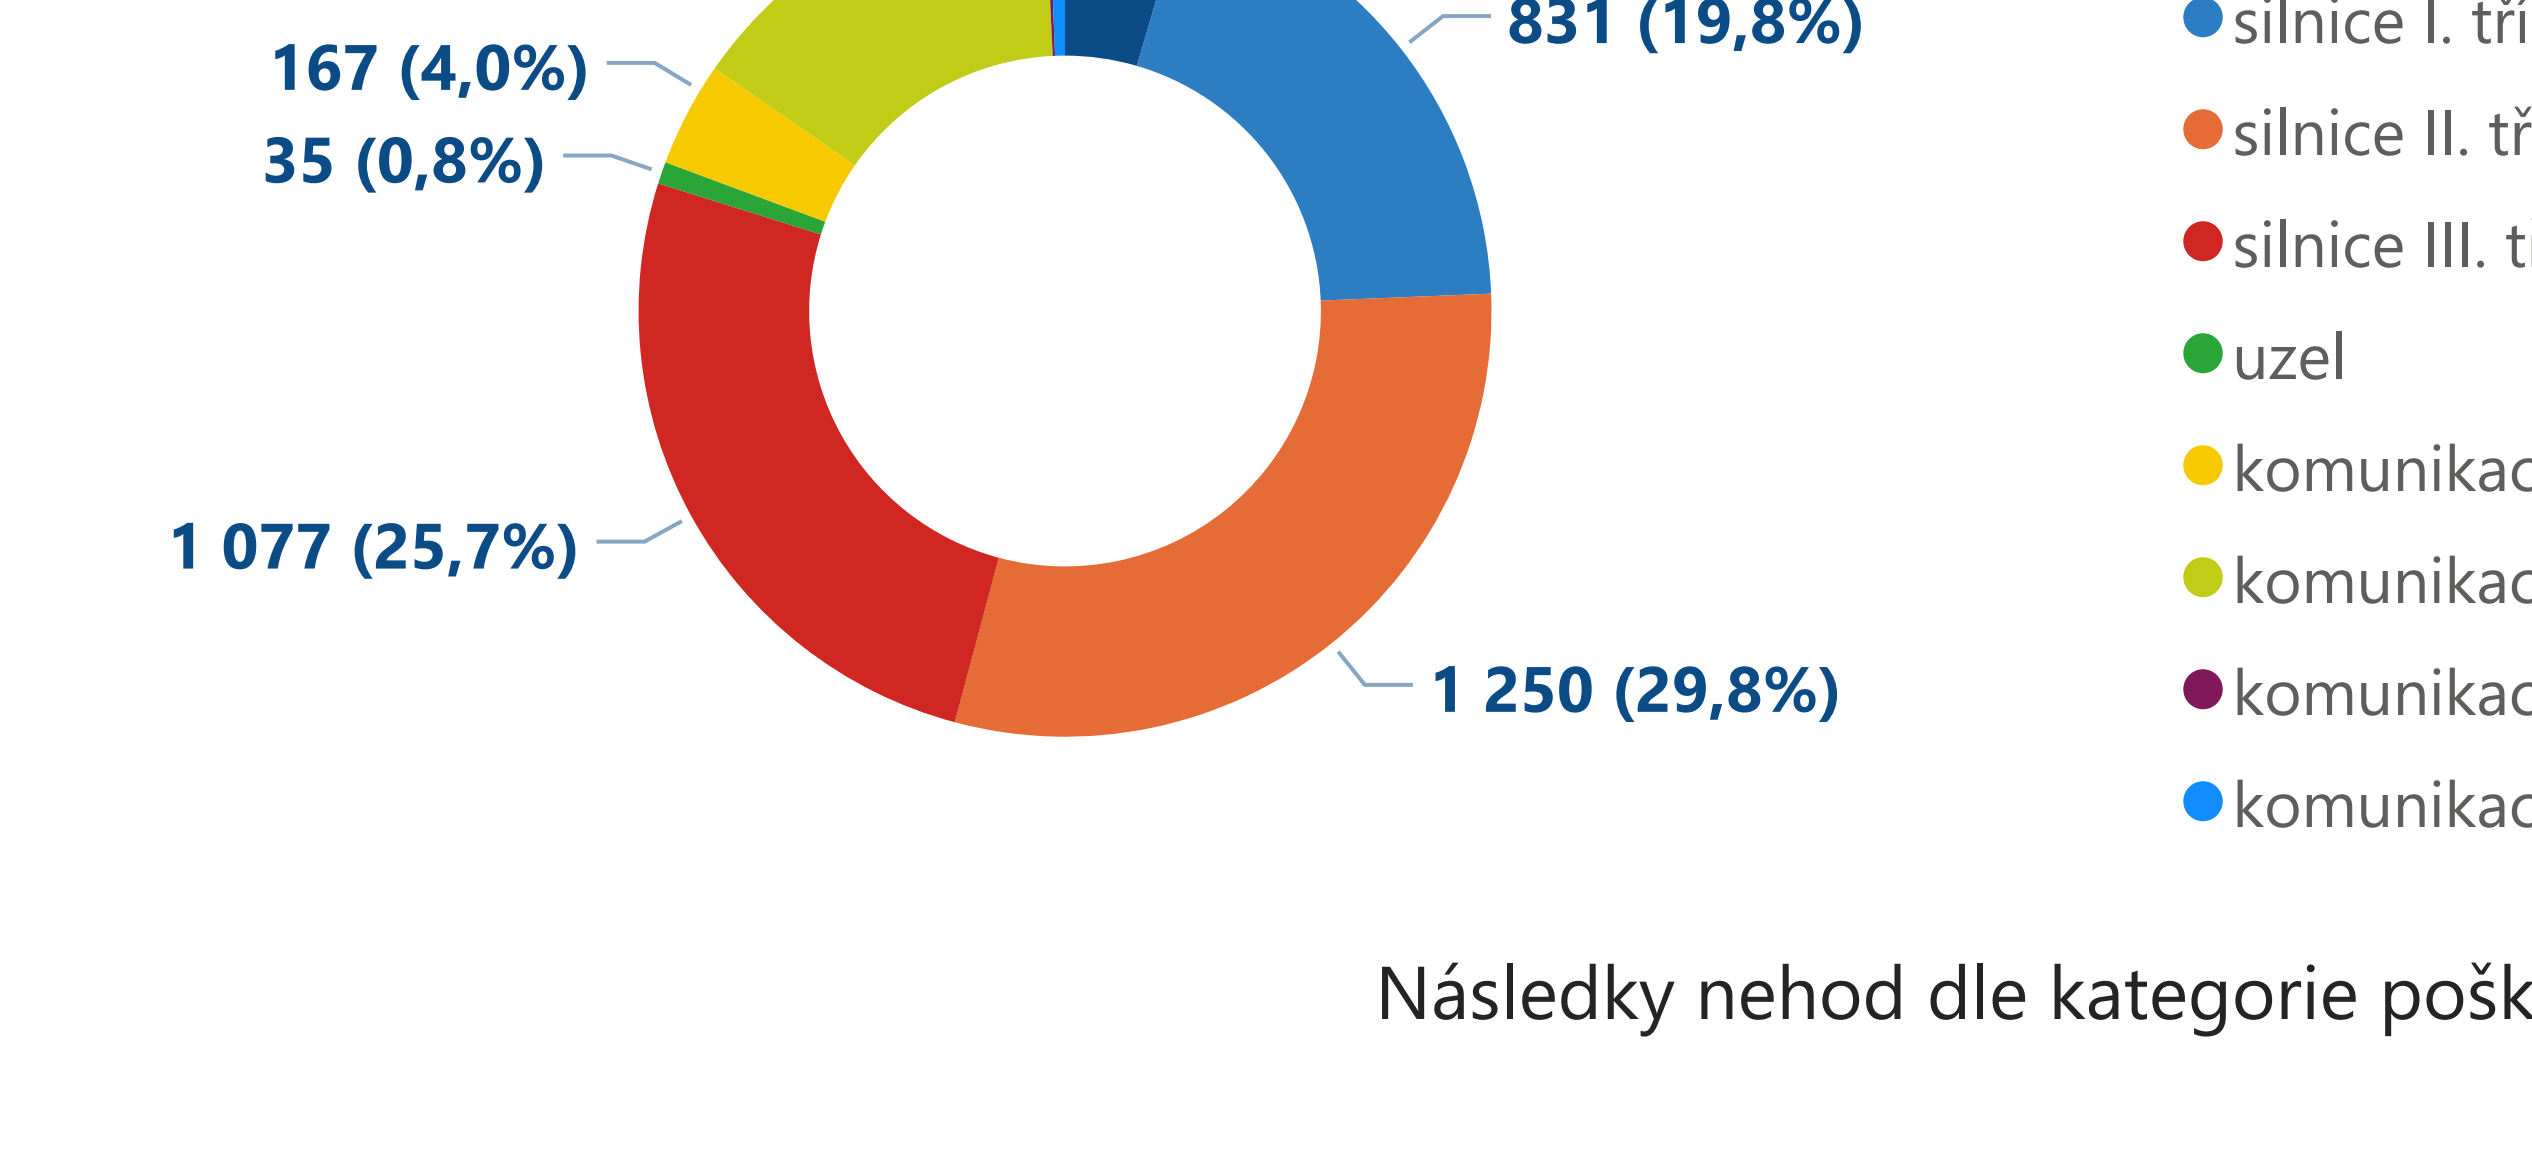

Následky nehod dle druhu komunikace