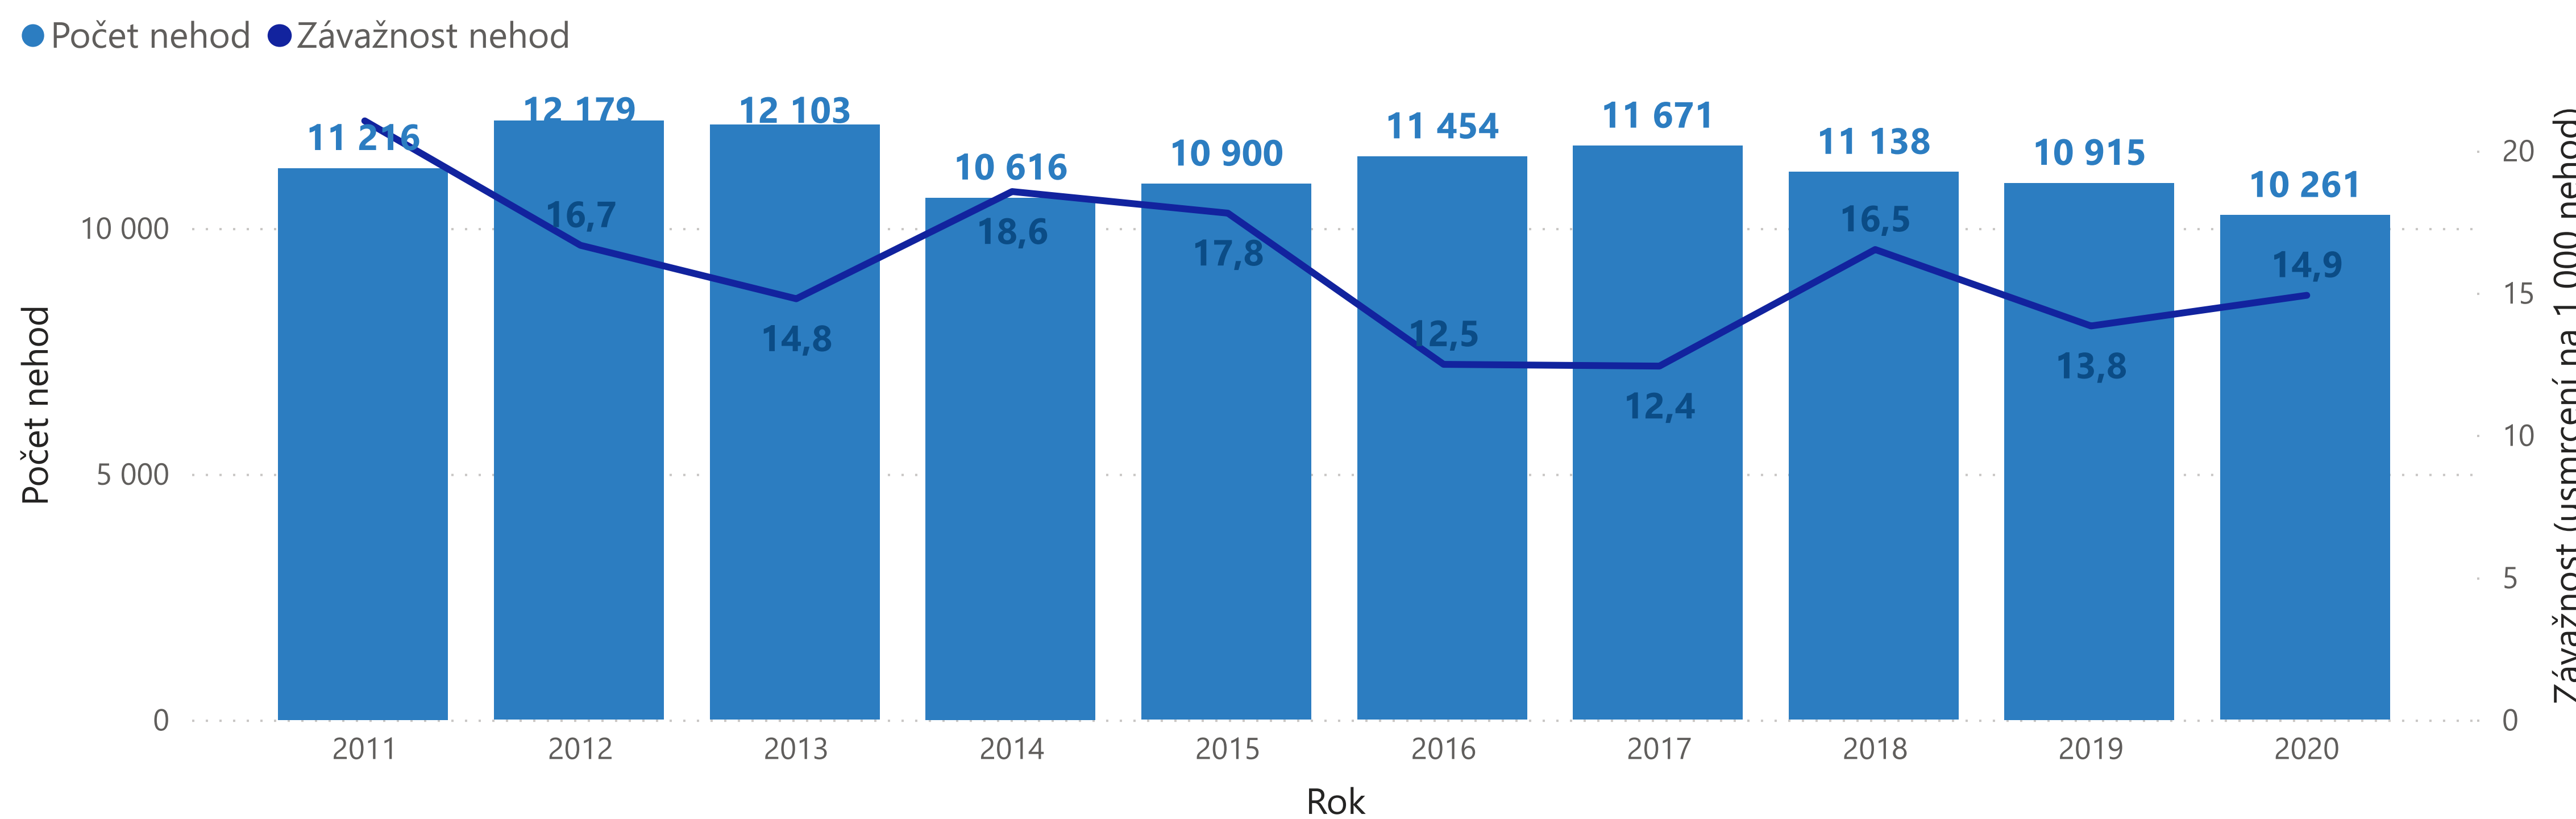

NEPŘIMĚŘENÁ RYCHLOST

Dopravní nehody v důsledku nepřiměřené a jejich následky

Rok 2020 2020
10 261 **153** **378** **3 662** **14,32 mld.Kč**

Vývoj nehod a jejich závažnosti

Vývoj následků nehod

Meziroční změna následků nehod

Lokalizace smrtelných nehod v roce 2020

Následky nehod v jednotlivých krajích

Následky nehod v jednotlivých dnech a hodinách

hodina interval	pondělí	úterý	středa	čtvrtek	pátek	sobota	neděle	Celkem
0.-1. hod.	7	5	16	6	8	23	9	74
1.-2. hod.	6	7	10	2	5	9	20	59
2.-3. hod.	7	1	5	7	4	11	13	48
3.-4. hod.	4	1	5	4	3	10	10	37
4.-5. hod.	8	4	9	13	5	16	18	73
5.-6. hod.	18	14	11	15	17	8	19	102
6.-7. hod.	28	15	21	24	23	16	8	135
7.-8. hod.	25	30	21	26	23	31	12	168
8.-9. hod.	15	31	22	27	28	24	23	170
9.-10. hod.	21	18	12	35	16	33	12	147
10.-11. hod.	39	24	25	22	26	47	32	215
11.-12. hod.	41	29	15	15	35	36	34	205
12.-13. hod.	19	26	25	19	44	34	29	196
13.-14. hod.	34	29	25	42	42	63	37	272
14.-15. hod.	30	43	30	43	46	66	52	310
15.-16. hod.	42	45	48	44	46	68	50	343
16.-17. hod.	35	34	32	47	44	58	47	297
17.-18. hod.	42	39	33	32	54	54	43	297
18.-19. hod.	37	35	45	39	57	46	42	301
19.-20. hod.	24	22	26	29	25	52	26	204
20.-21. hod.	24	17	20	26	33	45	27	192
21.-22. hod.	9	13	15	9	40	30	12	128
22.-23. hod.	4	9	14	16	22	23	17	105
Celkem	527	496	496	556	671	833	602	4 181