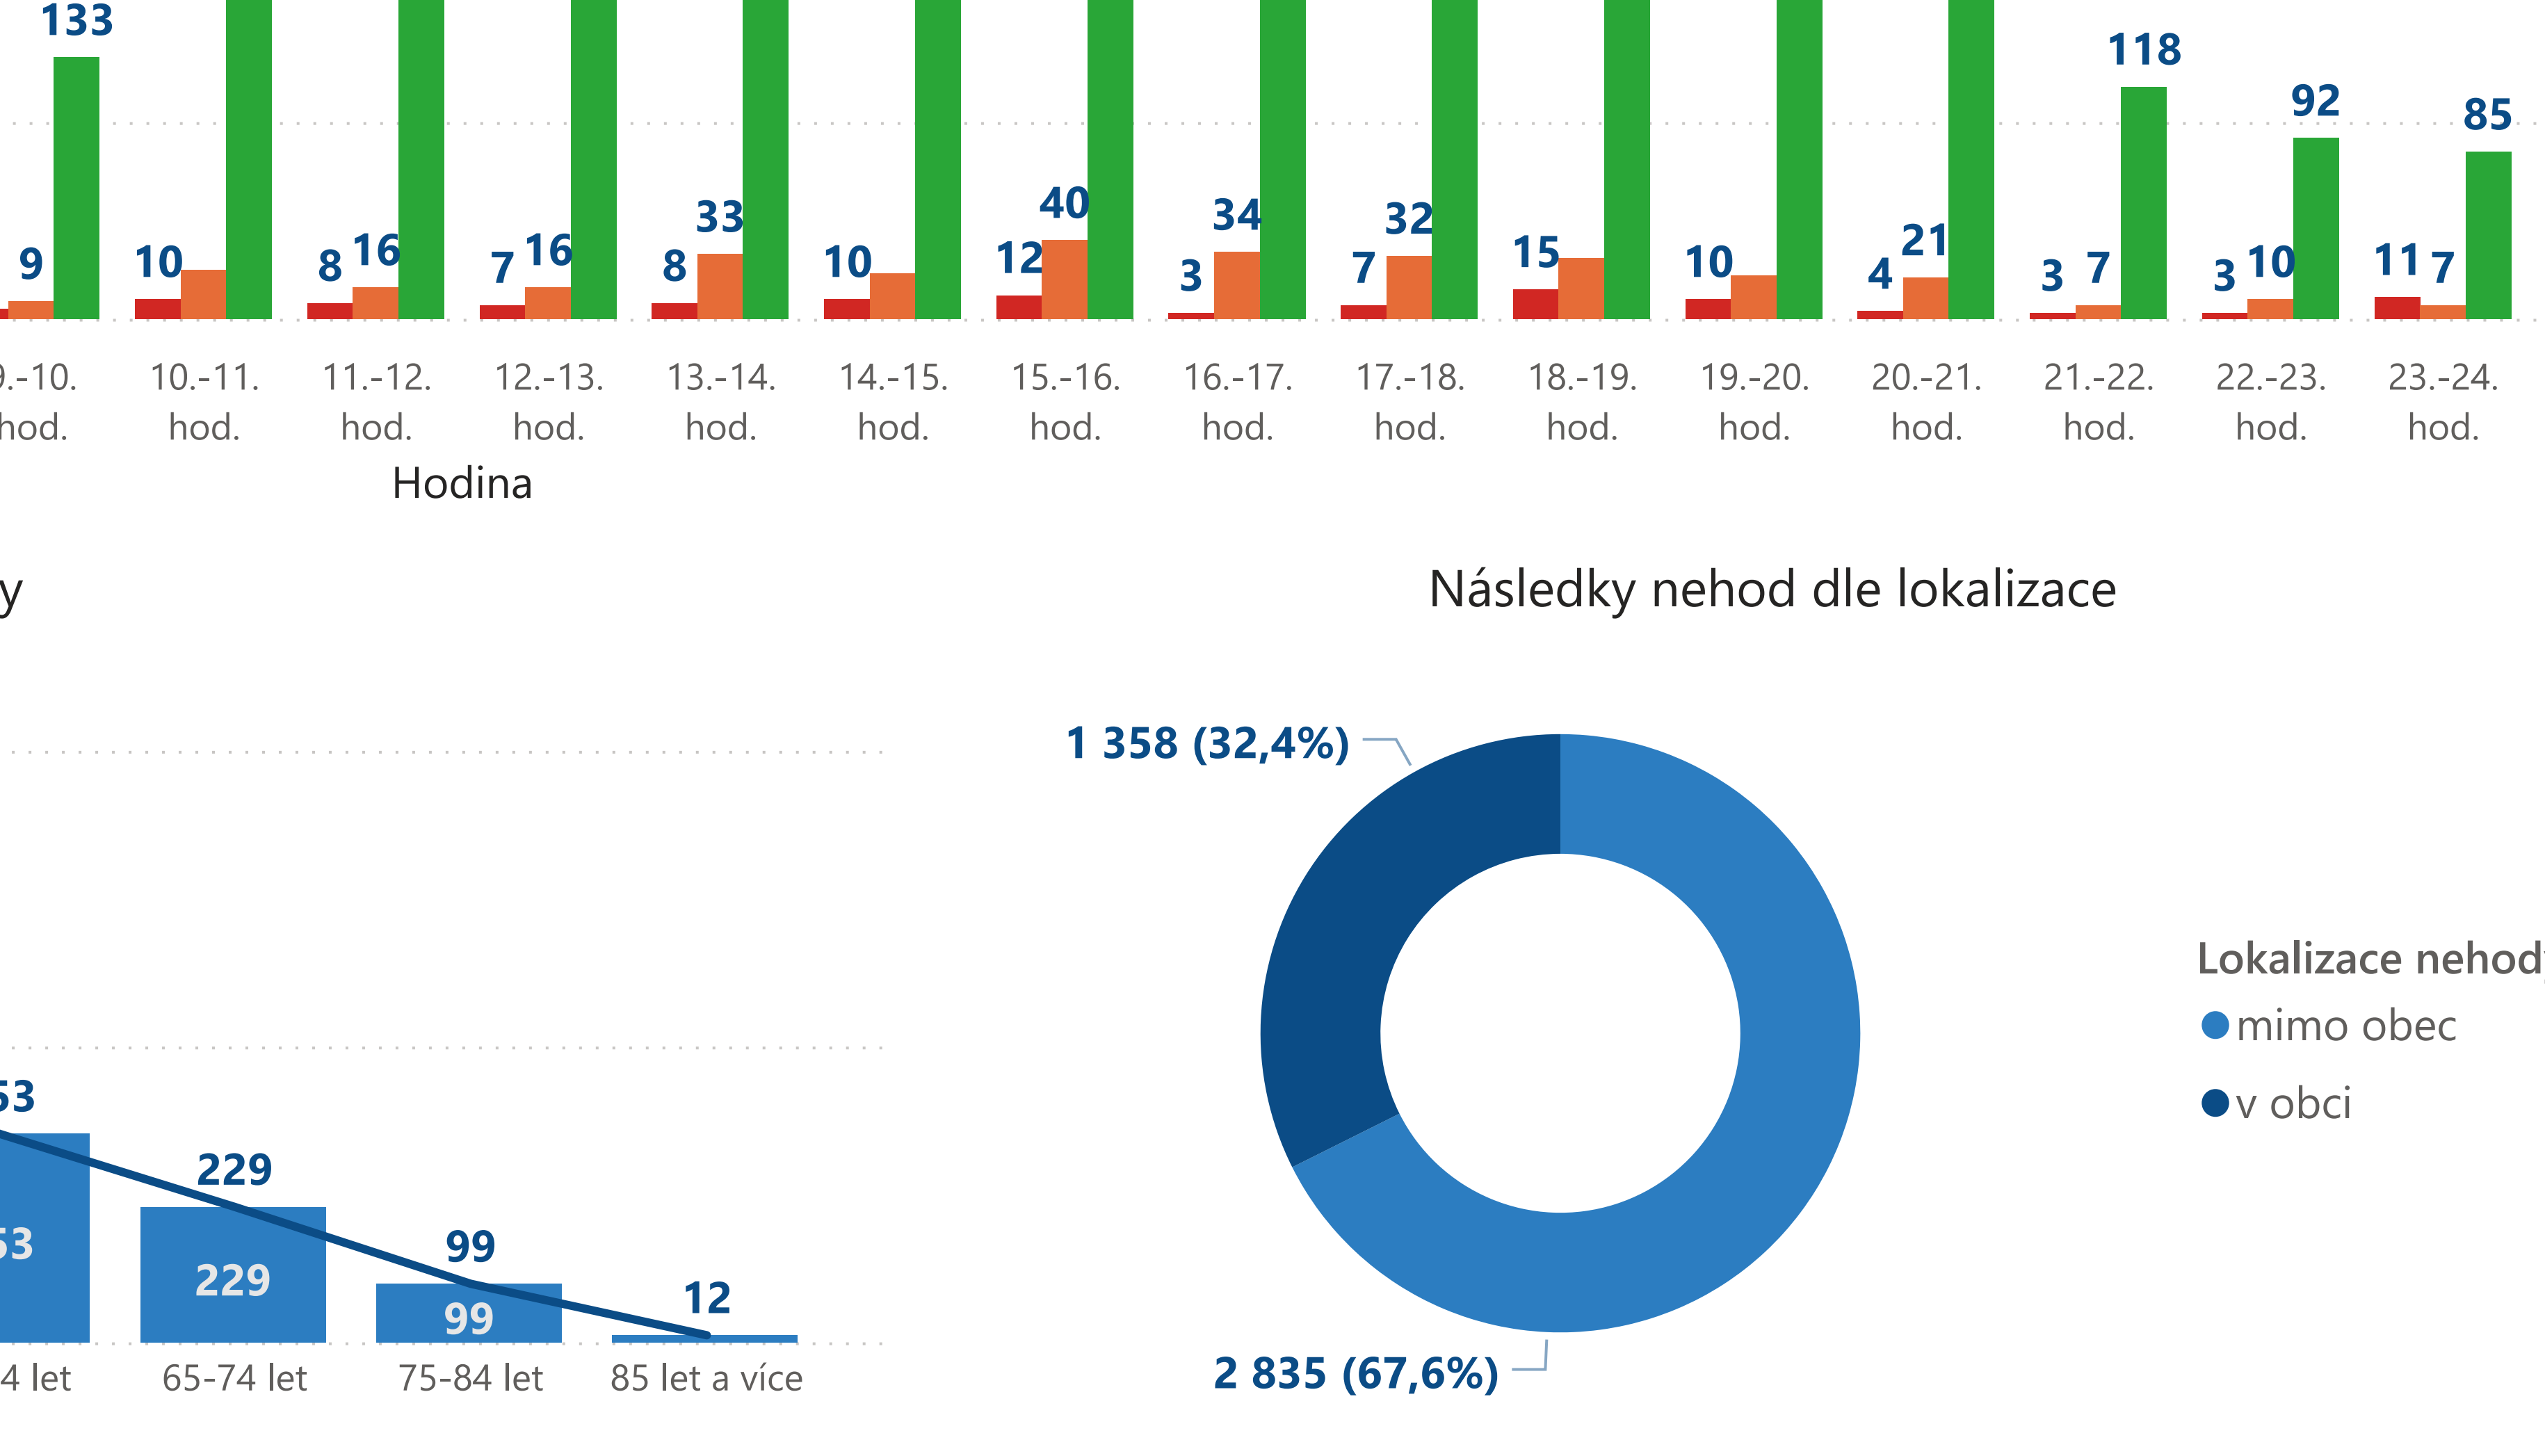

NEPŘIMĚŘENÁ RYCHLOST

Dopravní nehody v důsledku nepřiměřené a jejich následky

Rok 2020 2020
10 261 **153** **378** **3 662** **14,32 mld.Kč**

Vývoj nehod a jejich závažnosti

Vývoj následků nehod

Meziroční změna následků nehod

Lokalizace smrtelných nehod v roce 2020

Následky nehod v jednotlivých krajích

Následky nehod v jednotlivých dnech a hodinách

hodina interval	pondělí	úterý	středa	čtvrtek	pátek	sobota	neděle	Celkem
0.-1. hod.	7	5	16	6	8	23	9	74
1.-2. hod.	6	7	10	2	5	9	20	59
2.-3. hod.	7	1	5	7	4	11	13	48
3.-4. hod.	4	1	5	4	3	10	10	37
4.-5. hod.	8	4	9	13	5	16	18	73
5.-6. hod.	18	14	11	15	17	8	19	102
6.-7. hod.	28	15	21	24	23	16	8	135
7.-8. hod.	25	30	21	26	23	31	12	168
8.-9. hod.	15	31	22	27	28	24	23	170
9.-10. hod.	21	18	12	35	16	33	12	147
10.-11. hod.	39	24	25	22	26	47	32	215
11.-12. hod.	41	29	15	15	35	36	34	205
12.-13. hod.	19	26	25	19	44	34	29	196
13.-14. hod.	34	29	25	42	42	63	37	272
14.-15. hod.	30	43	30	43	46	66	52	310
15.-16. hod.	42	45	48	44	46	68	50	343
16.-17. hod.	35	34	32	47	44	58	47	297
17.-18. hod.	42	39	33	32	54	54	43	297
18.-19. hod.	37	35	45	39	57	46	42	301
19.-20. hod.	24	22	26	29	25	52	26	204
20.-21. hod.	24	17	20	26	33	45	27	192
21.-22. hod.	9	13	15	9	40	30	12	128
22.-23. hod.	4	9	14	16	22	23	17	105
Celkem	527	496	496	556	671	833	602	4 181

Následky nehod v jednotlivých měsících

Následky nehod v jednotlivých dnech v týdnu

Následky nehod dle věku a pohlaví osoby

Následky nehod dle lokalizace

Následky nehod dle druhu komunikace

Následky nehod dle směrů poměrů

Následky nehod dle kategorie poškozené osoby

Následky nehod dle denní doby

Následky nehod dle přítomnosti alkoholu nebo návykových látek u viníka

Závažnost nehod v jednotlivých krajích (čím tmavší barva, tím vyšší závažnost nehod)