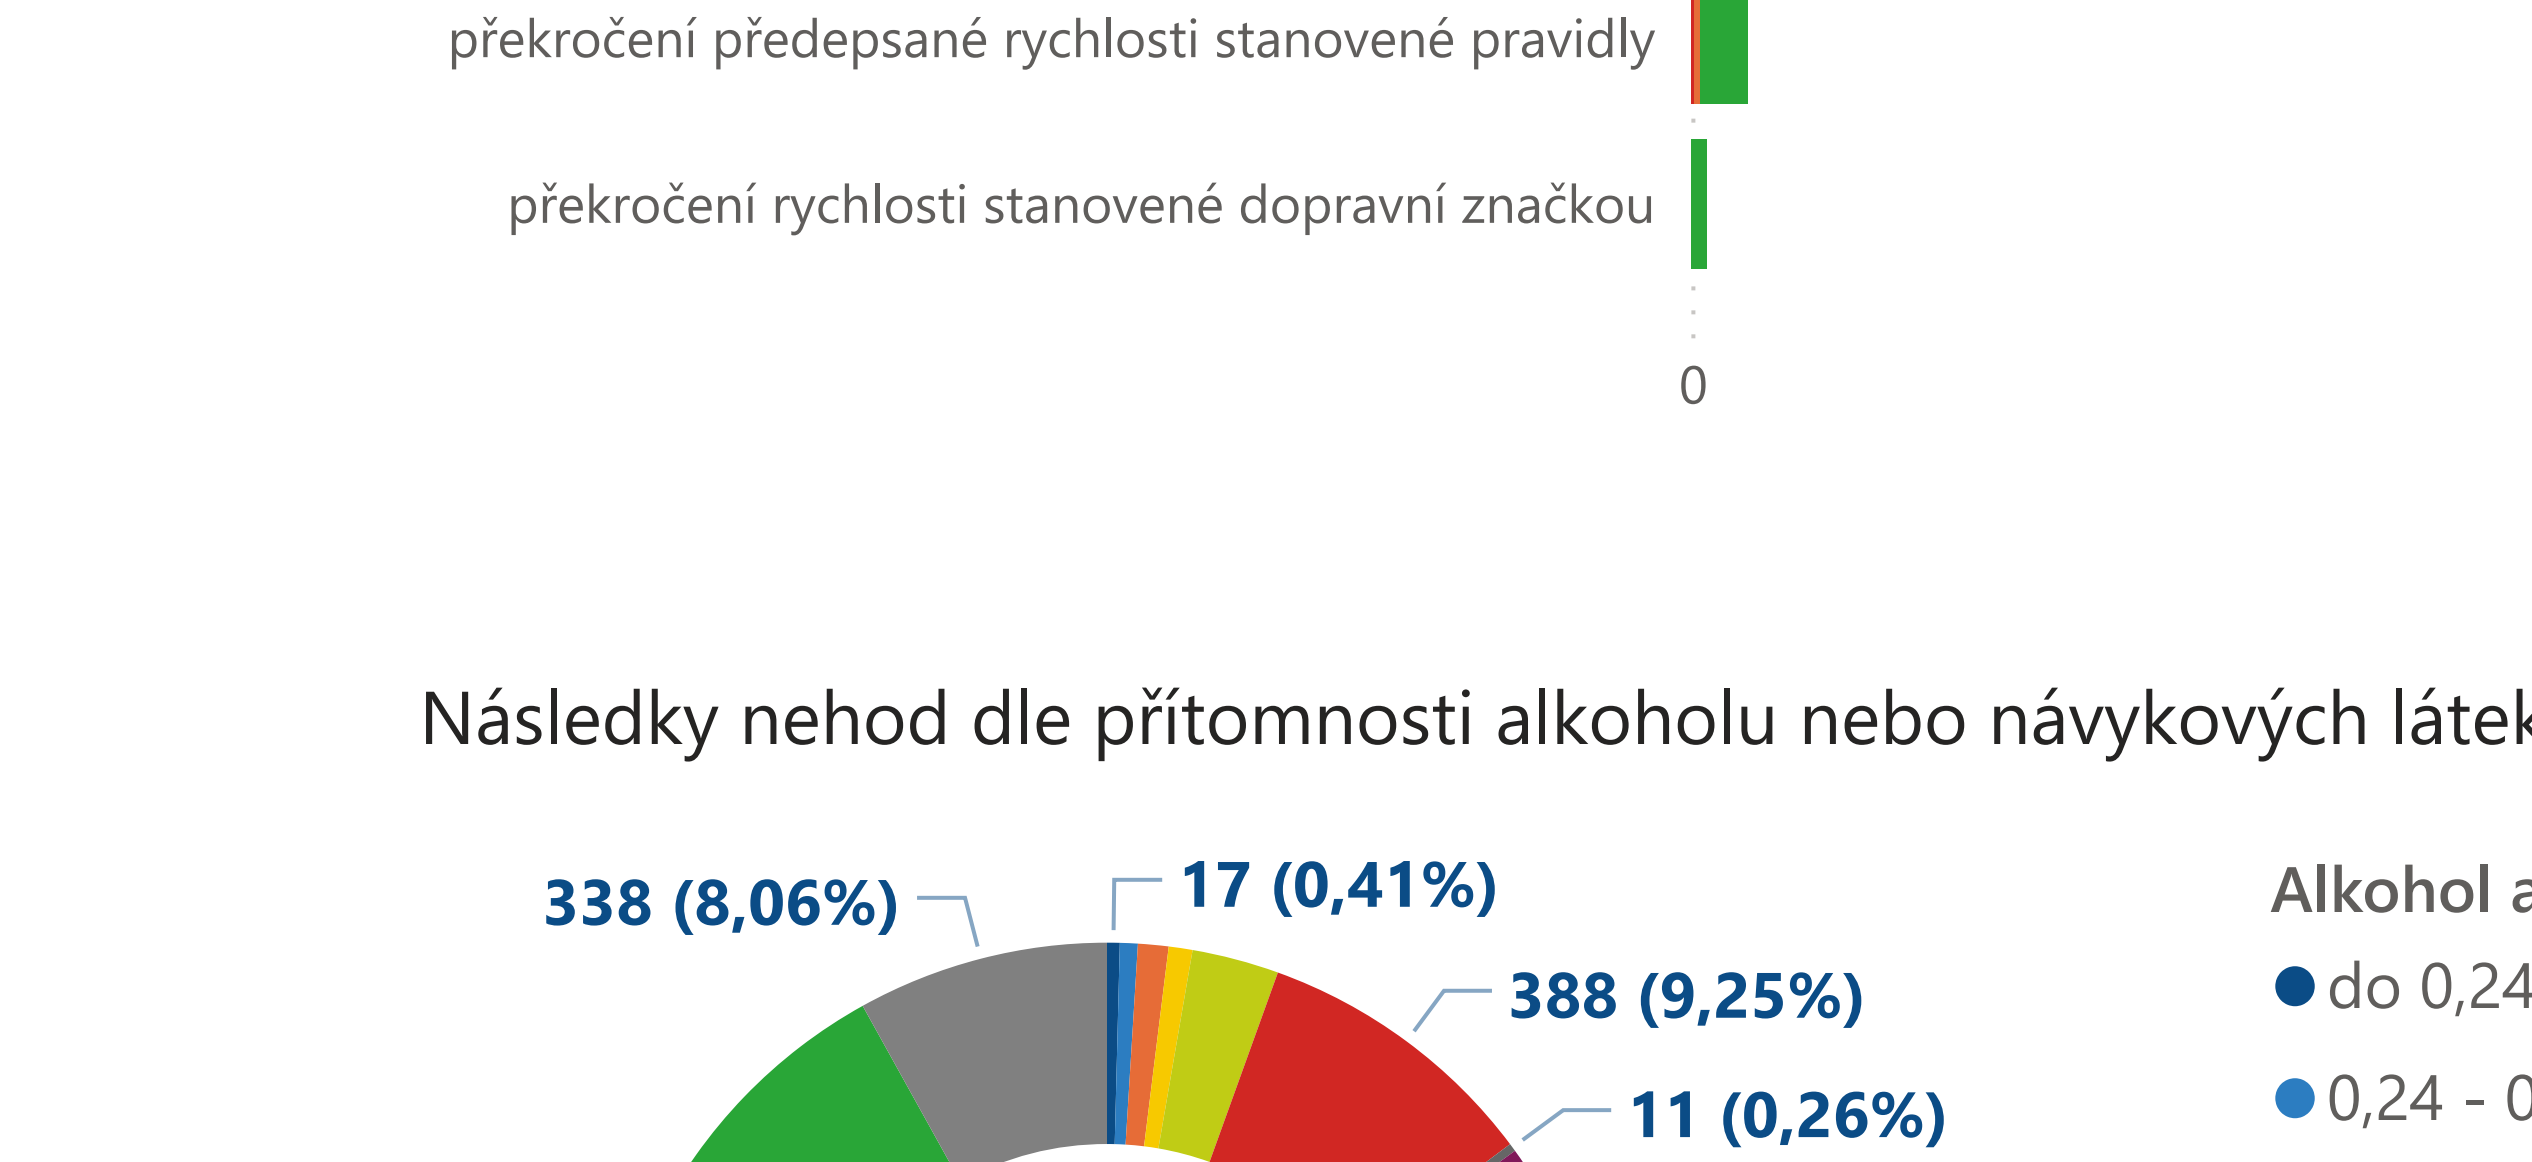

Následky nehod dle přítomnosti alkoholu nebo návykových látek u viníka