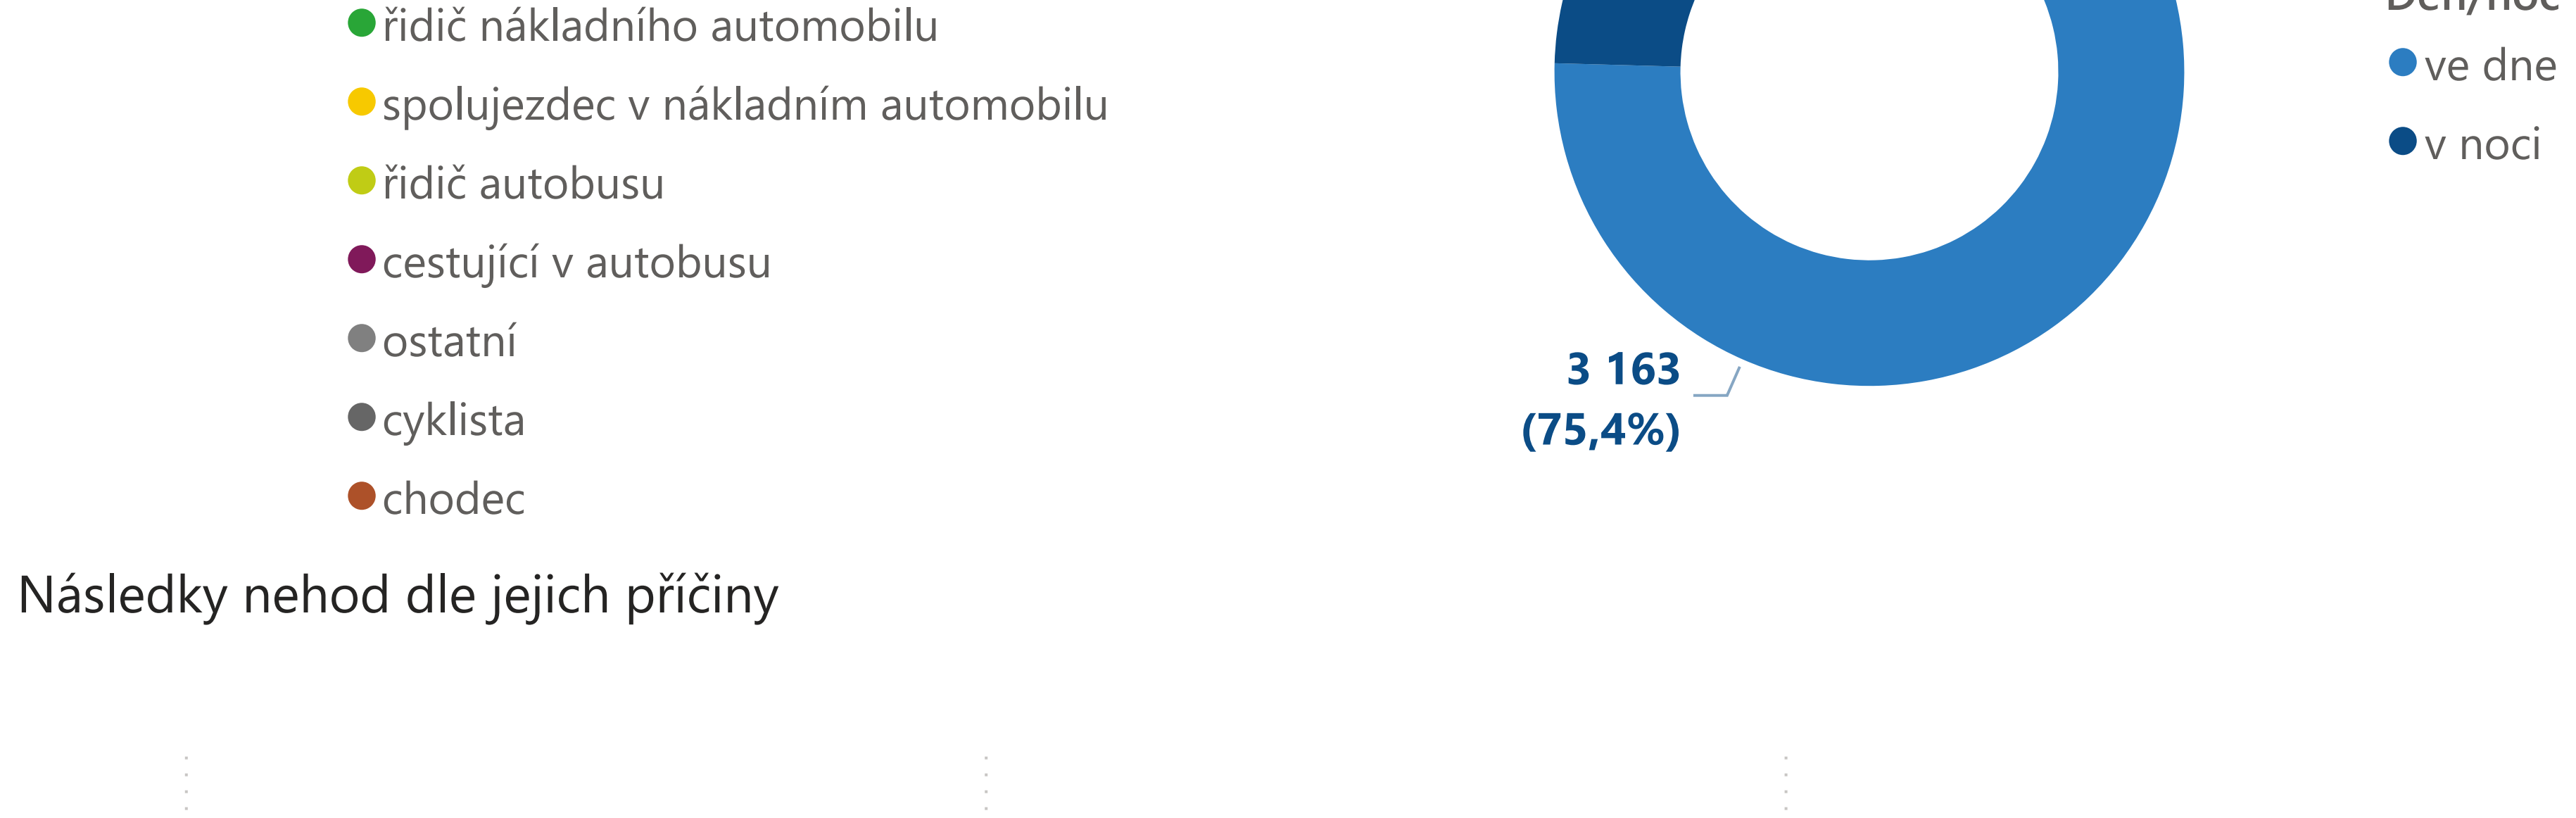

Následky nehod dle kategorie poškozené osoby

Následky nehod dle denní doby

Následky nehod dle přítomnosti alkoholu nebo návykových látek u viníka

Závažnost nehod v jednotlivých krajích (čím tmavší barva, tím vyšší závažnost nehod)