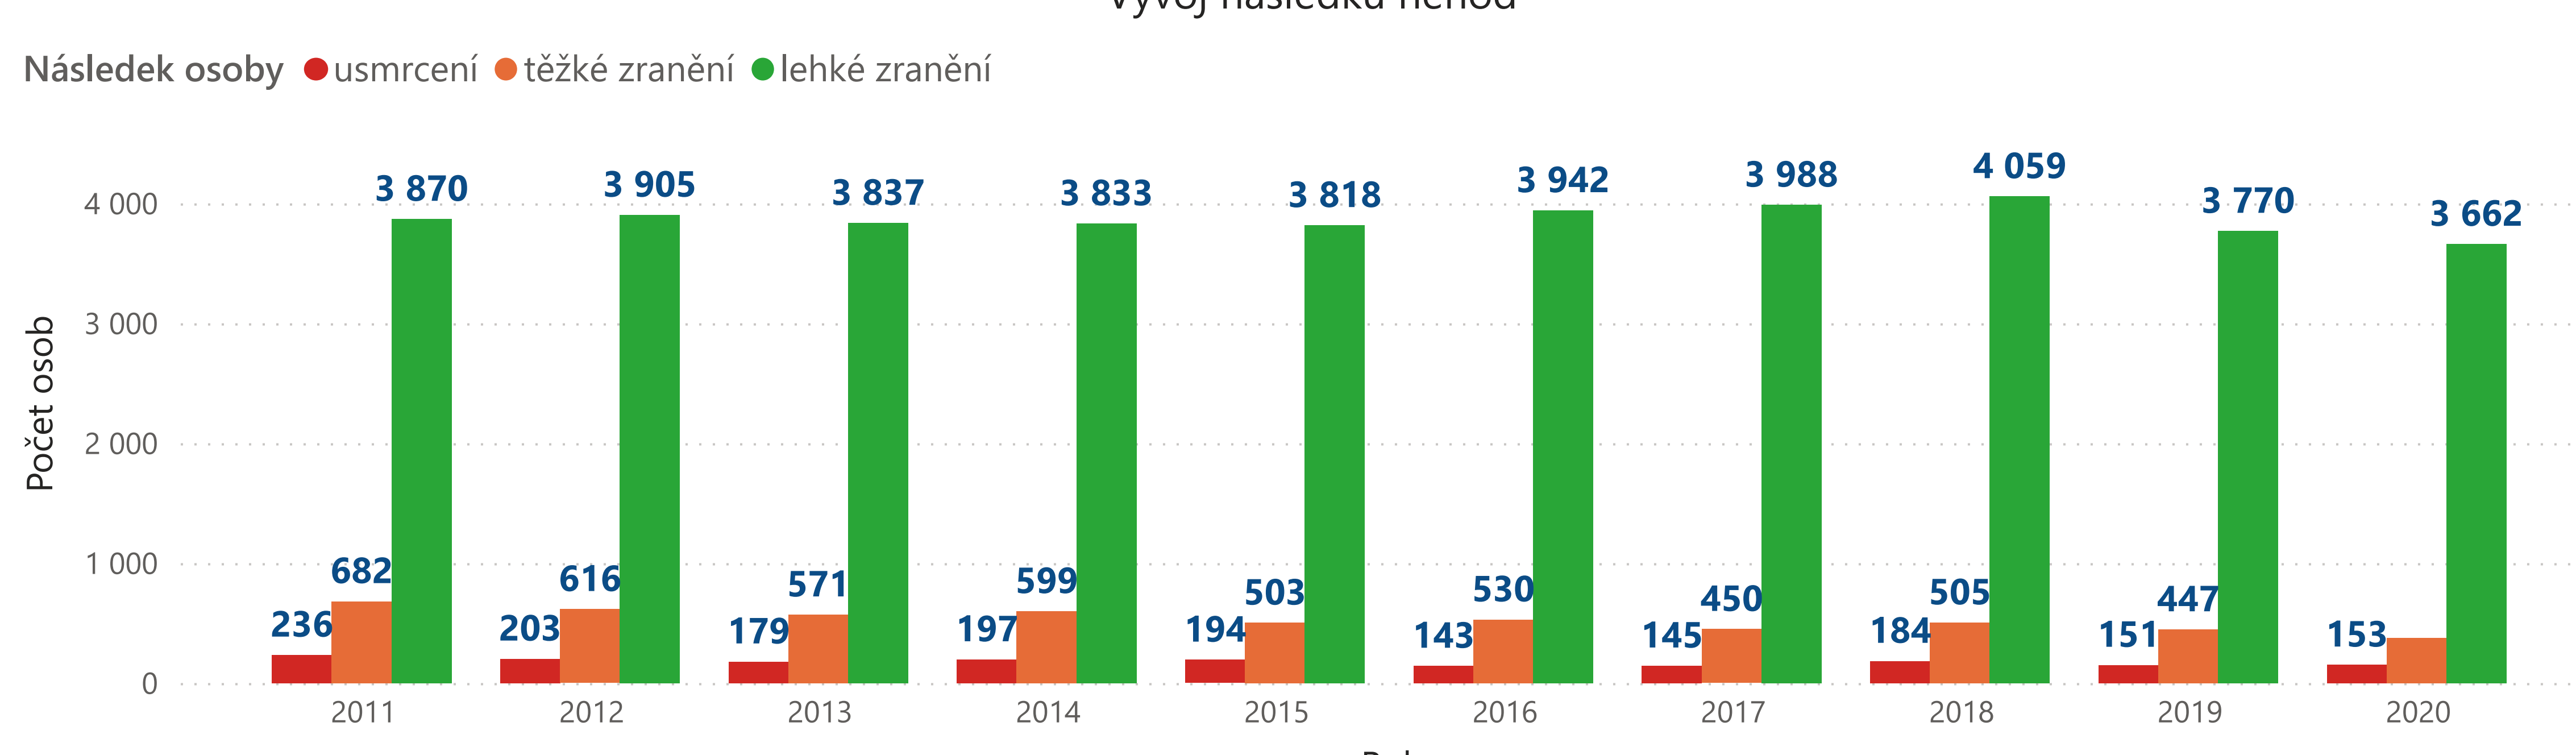

NEPŘIMĚŘENÁ RYCHLOST

Dopravní nehody v důsledku nepřiměřené a jejich následky

Rok 2020 2020
10 261 **153** **378** **3 662** **14,32 mld.Kč**

Vývoj nehod a jejich závažnosti

Vývoj následků nehod

Meziroční změna následků nehod

Lokalizace smrtelných nehod v roce 2020

Následky nehod v jednotlivých krajích

Následky nehod v jednotlivých dnech a hodinách

hodina interval	pondělí	úterý	středa	čtvrtek	pátek	sobota	neděle	Celkem
0.-1. hod.	7	5	16	6	8	23	9	74
1.-2. hod.	6	7	10	2	5	9	20	59
2.-3. hod.	7	1	5	7	4	11	13	48
3.-4. hod.	4	1	5	4	3	10	10	37
4.-5. hod.	8	4	9	13	5	16	18	73
5.-6. hod.	18	14	11	15	17	8	19	102
6.-7. hod.	28	15	21	24	23	16	8	135
7.-8. hod.	25	30	21	26	23	31	12	168
8.-9. hod.	15	31	22	27	28	24	23	170
9.-10. hod.	21	18	12	35	16	33	12	147
10.-11. hod.	39	24	25	22	26	47	32	215
11.-12. hod.	41	29	15	15	35	36	34	205
12.-13. hod.	19	26	25	19	44	34	29	196
13.-14. hod.	34	29	25	42	42	63	37	272
14.-15. hod.	30	43	30	43	46	66	52	310
15.-16. hod.	42	45	48	44	46	68	50	343
16.-17. hod.	35	34	32	47	44	58	47	297
17.-18. hod.	42	39	33	32	54	54	43	297
18.-19. hod.	37	35	45	39	57	46	42	301
19.-20. hod.	24	22	26	29	25	52	26	204
20.-21. hod.	24	17	20	26	33	45	27	192
21.-22. hod.	9	13	15	9	40	30	12	128
22.-23. hod.	4	9	14	16	22	23	17	105
Celkem	527	496	496	556	671	833	602	4 181