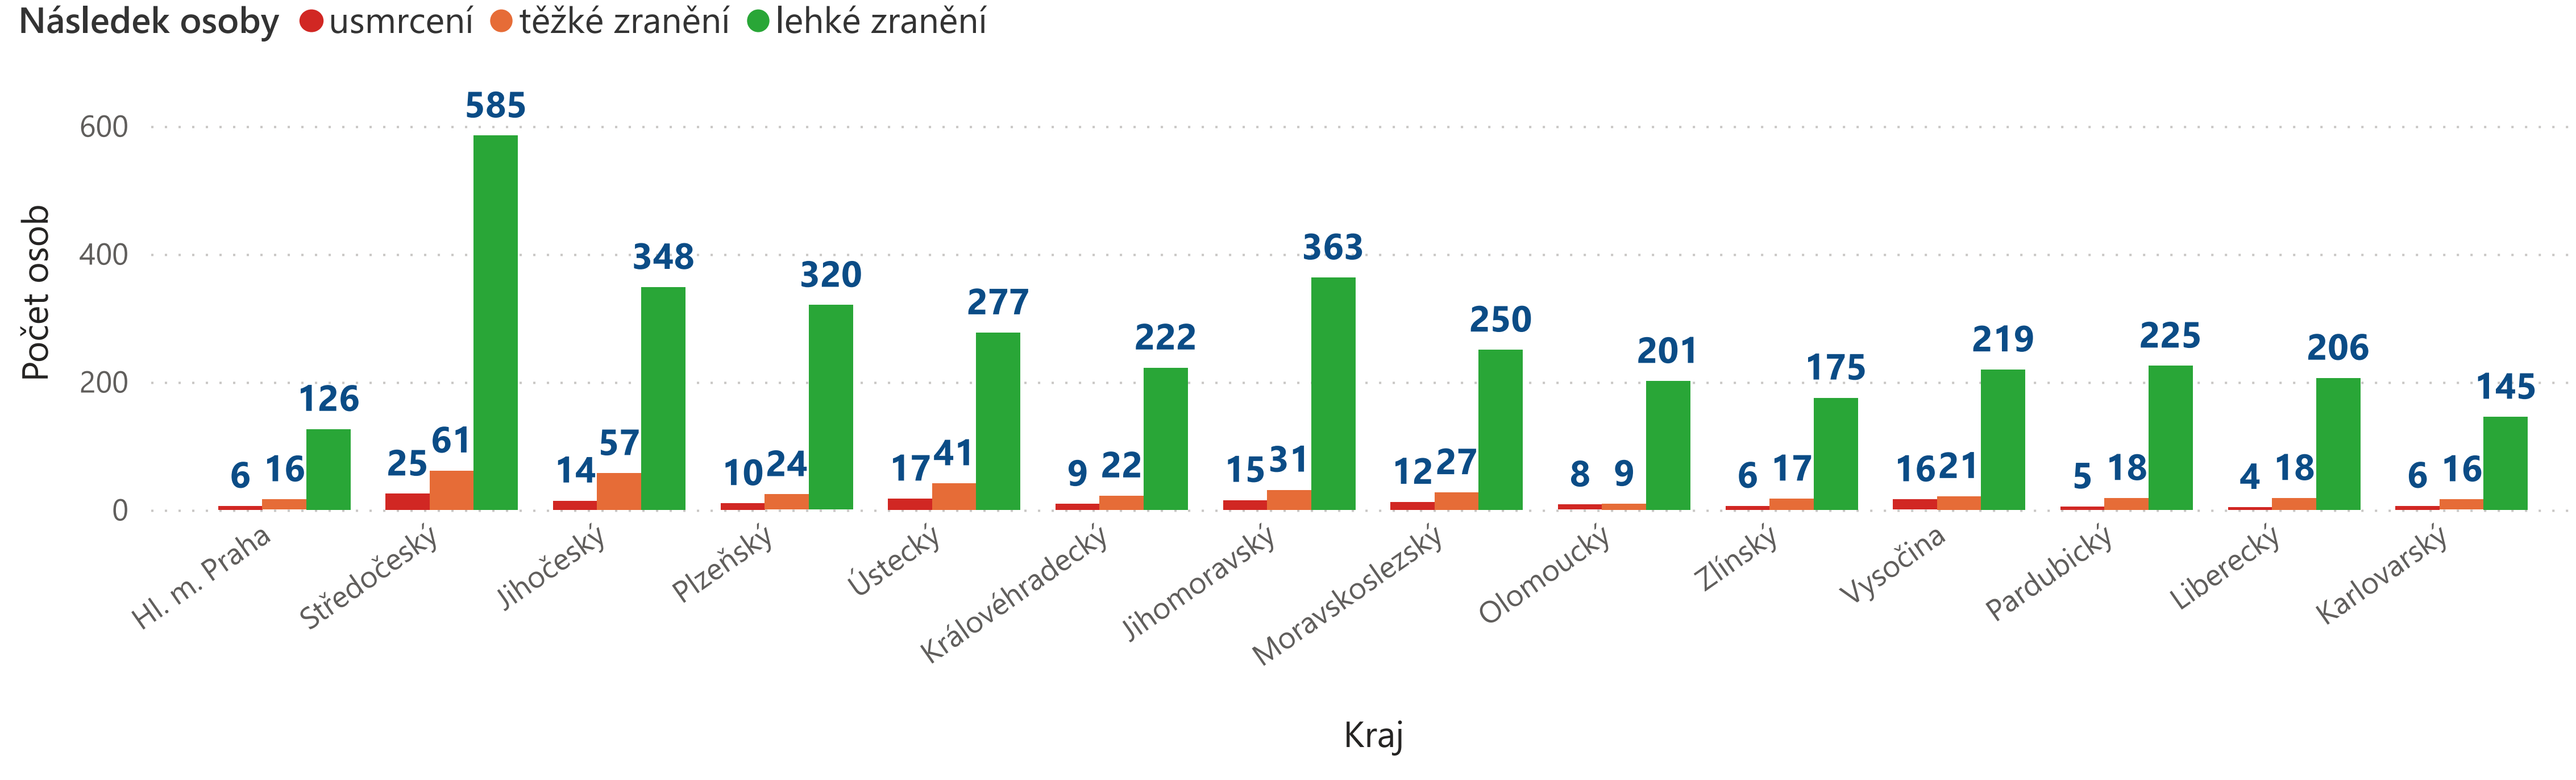

NEPŘIMĚŘENÁ RYCHLOST

Dopravní nehody v důsledku nepřiměřené a jejich následky

Rok 2020 2020
10 261 **153** **378** **3 662** **14,32 mld.Kč**

Vývoj nehod a jejich závažnosti

Vývoj následků nehod

Meziroční změna následků nehod

Lokalizace smrtelných nehod v roce 2020

Následky nehod v jednotlivých krajích

Následky nehod v jednotlivých dnech a hodinách

hodina interval	pondělí	úterý	středa	čtvrtek	pátek	sobota	neděle	Celkem
0.-1. hod.	7	5	16	6	8	23	9	74
1.-2. hod.	6	7	10	2	5	9	20	59
2.-3. hod.	7	1	5	7	4	11	13	48
3.-4. hod.	4	1	5	4	3	10	10	37
4.-5. hod.	8	4	9	13	5	16	18	73
5.-6. hod.	18	14	11	15	17	8	19	102
6.-7. hod.	28	15	21	24	23	16	8	135
7.-8. hod.	25	30	21	26	23	31	12	168
8.-9. hod.	15	31	22	27	28	24	23	170
9.-10. hod.	21	18	12	35	16	33	12	147
10.-11. hod.	39	24	25	22	26	47	32	215
11.-12. hod.	41	29	15	15	35	36	34	205
12.-13. hod.	19	26	25	19	44	34	29	196
13.-14. hod.	34	29	25	42	42	63	37	272
14.-15. hod.	30	43	30	43	46	66	52	310
15.-16. hod.	42	45	48	44	46	68	50	343
16.-17. hod.	35	34	32	47	44	58	47	297
17.-18. hod.	42	39	33	32	54	54	43	297
18.-19. hod.	37	35	45	39	57	46	42	301
19.-20. hod.	24	22	26	29	25	52	26	204
20.-21. hod.	24	17	20	26	33	45	27	192
21.-22. hod.	9	13	15	9	40	30	12	128
22.-23. hod.	4	9	14	16	22	23	17	105
Celkem	527	496	496	556	671	833	602	4 181