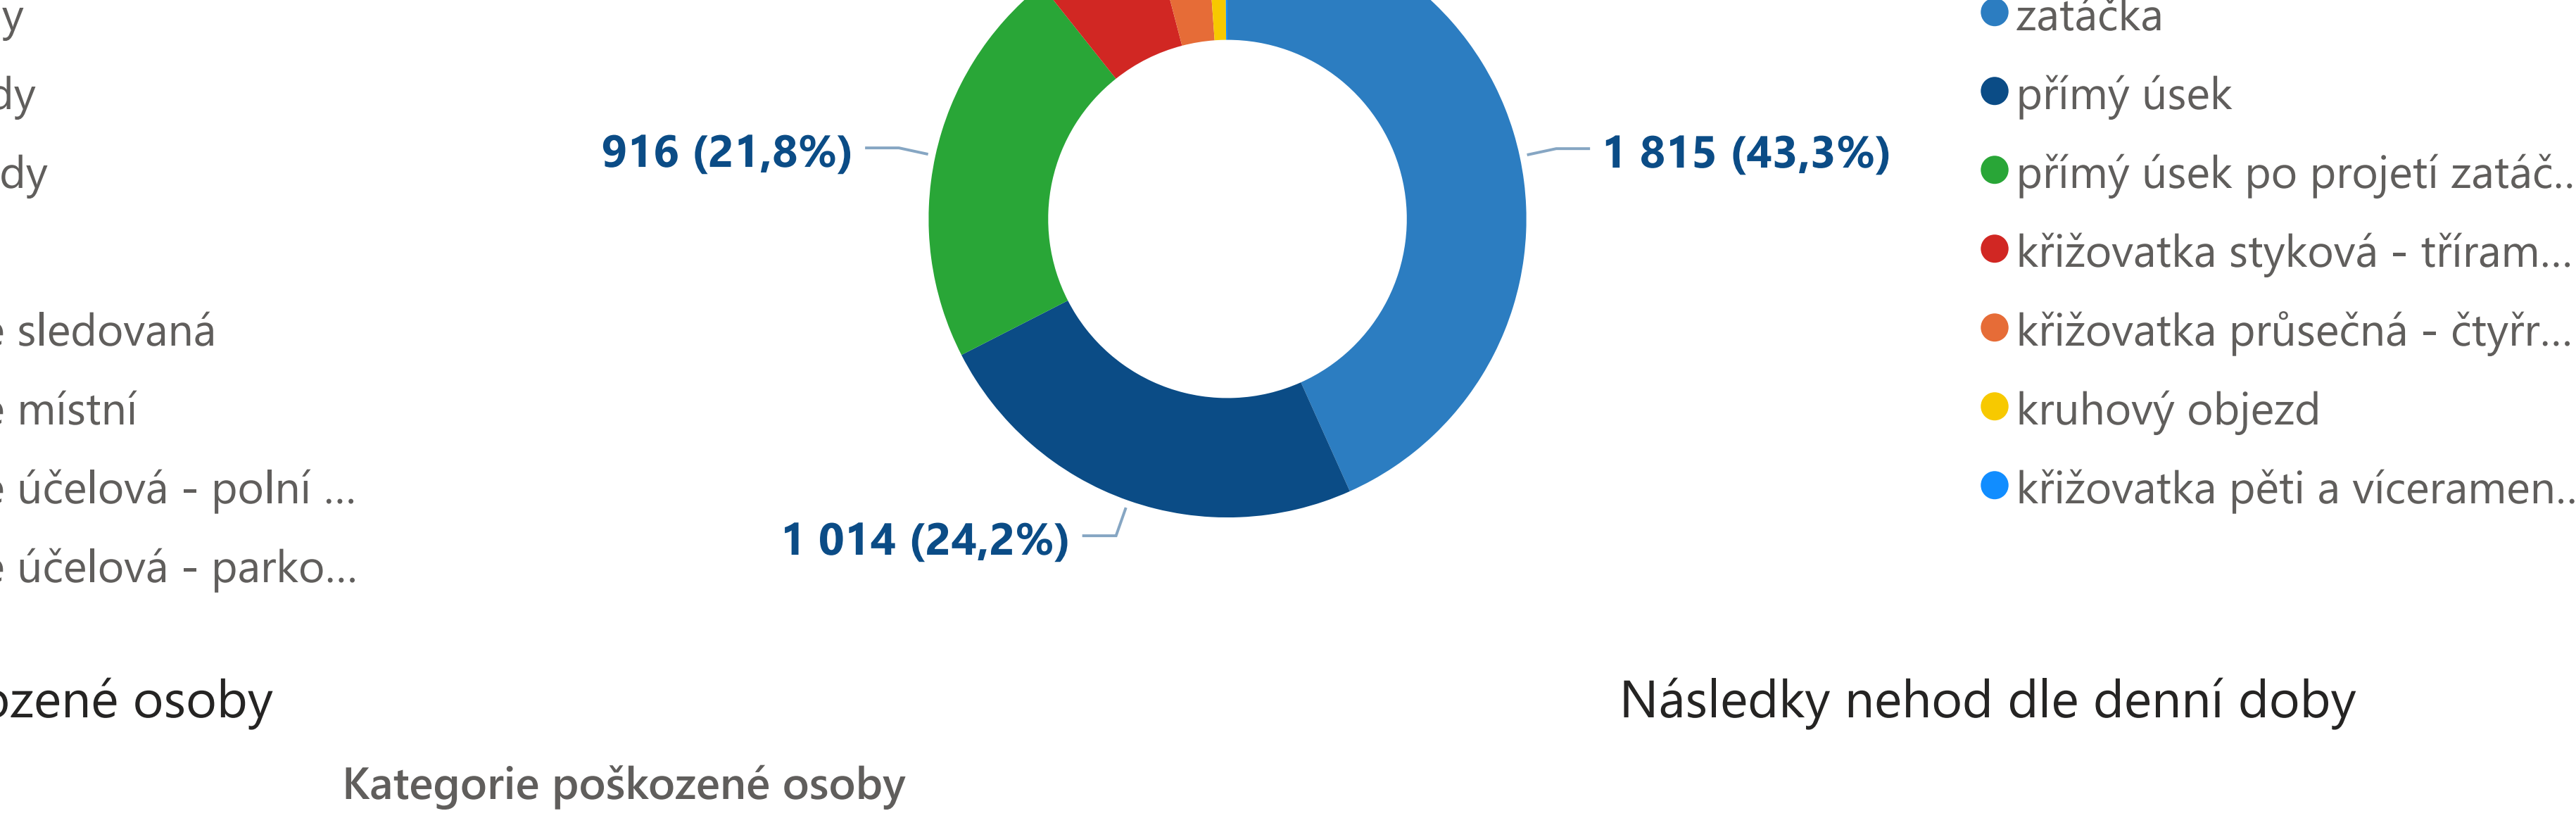

Následky nehod dle směrů poměrů