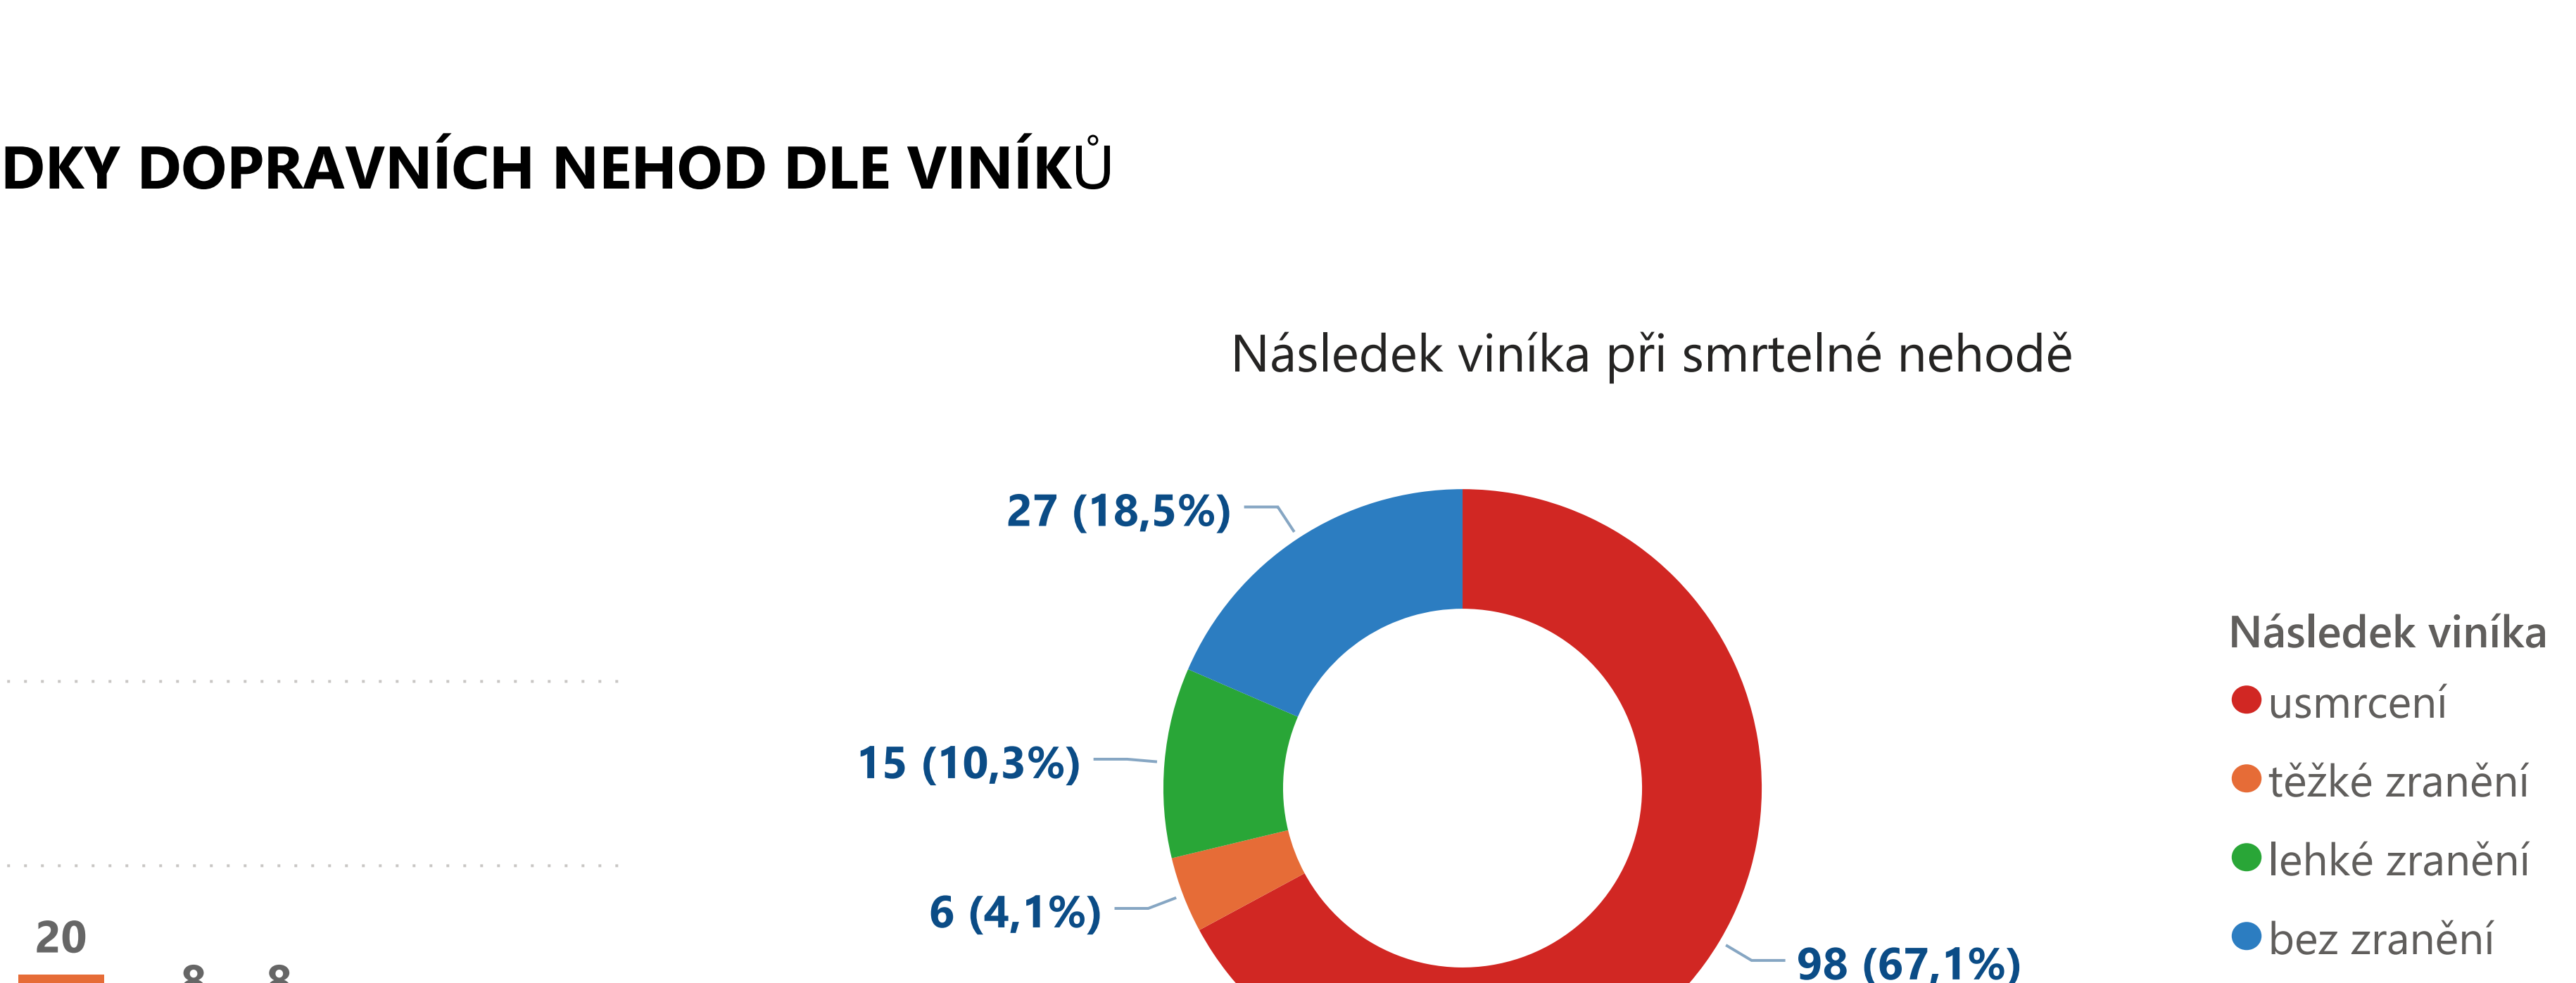

Následek viníka při smrtelných nehodách