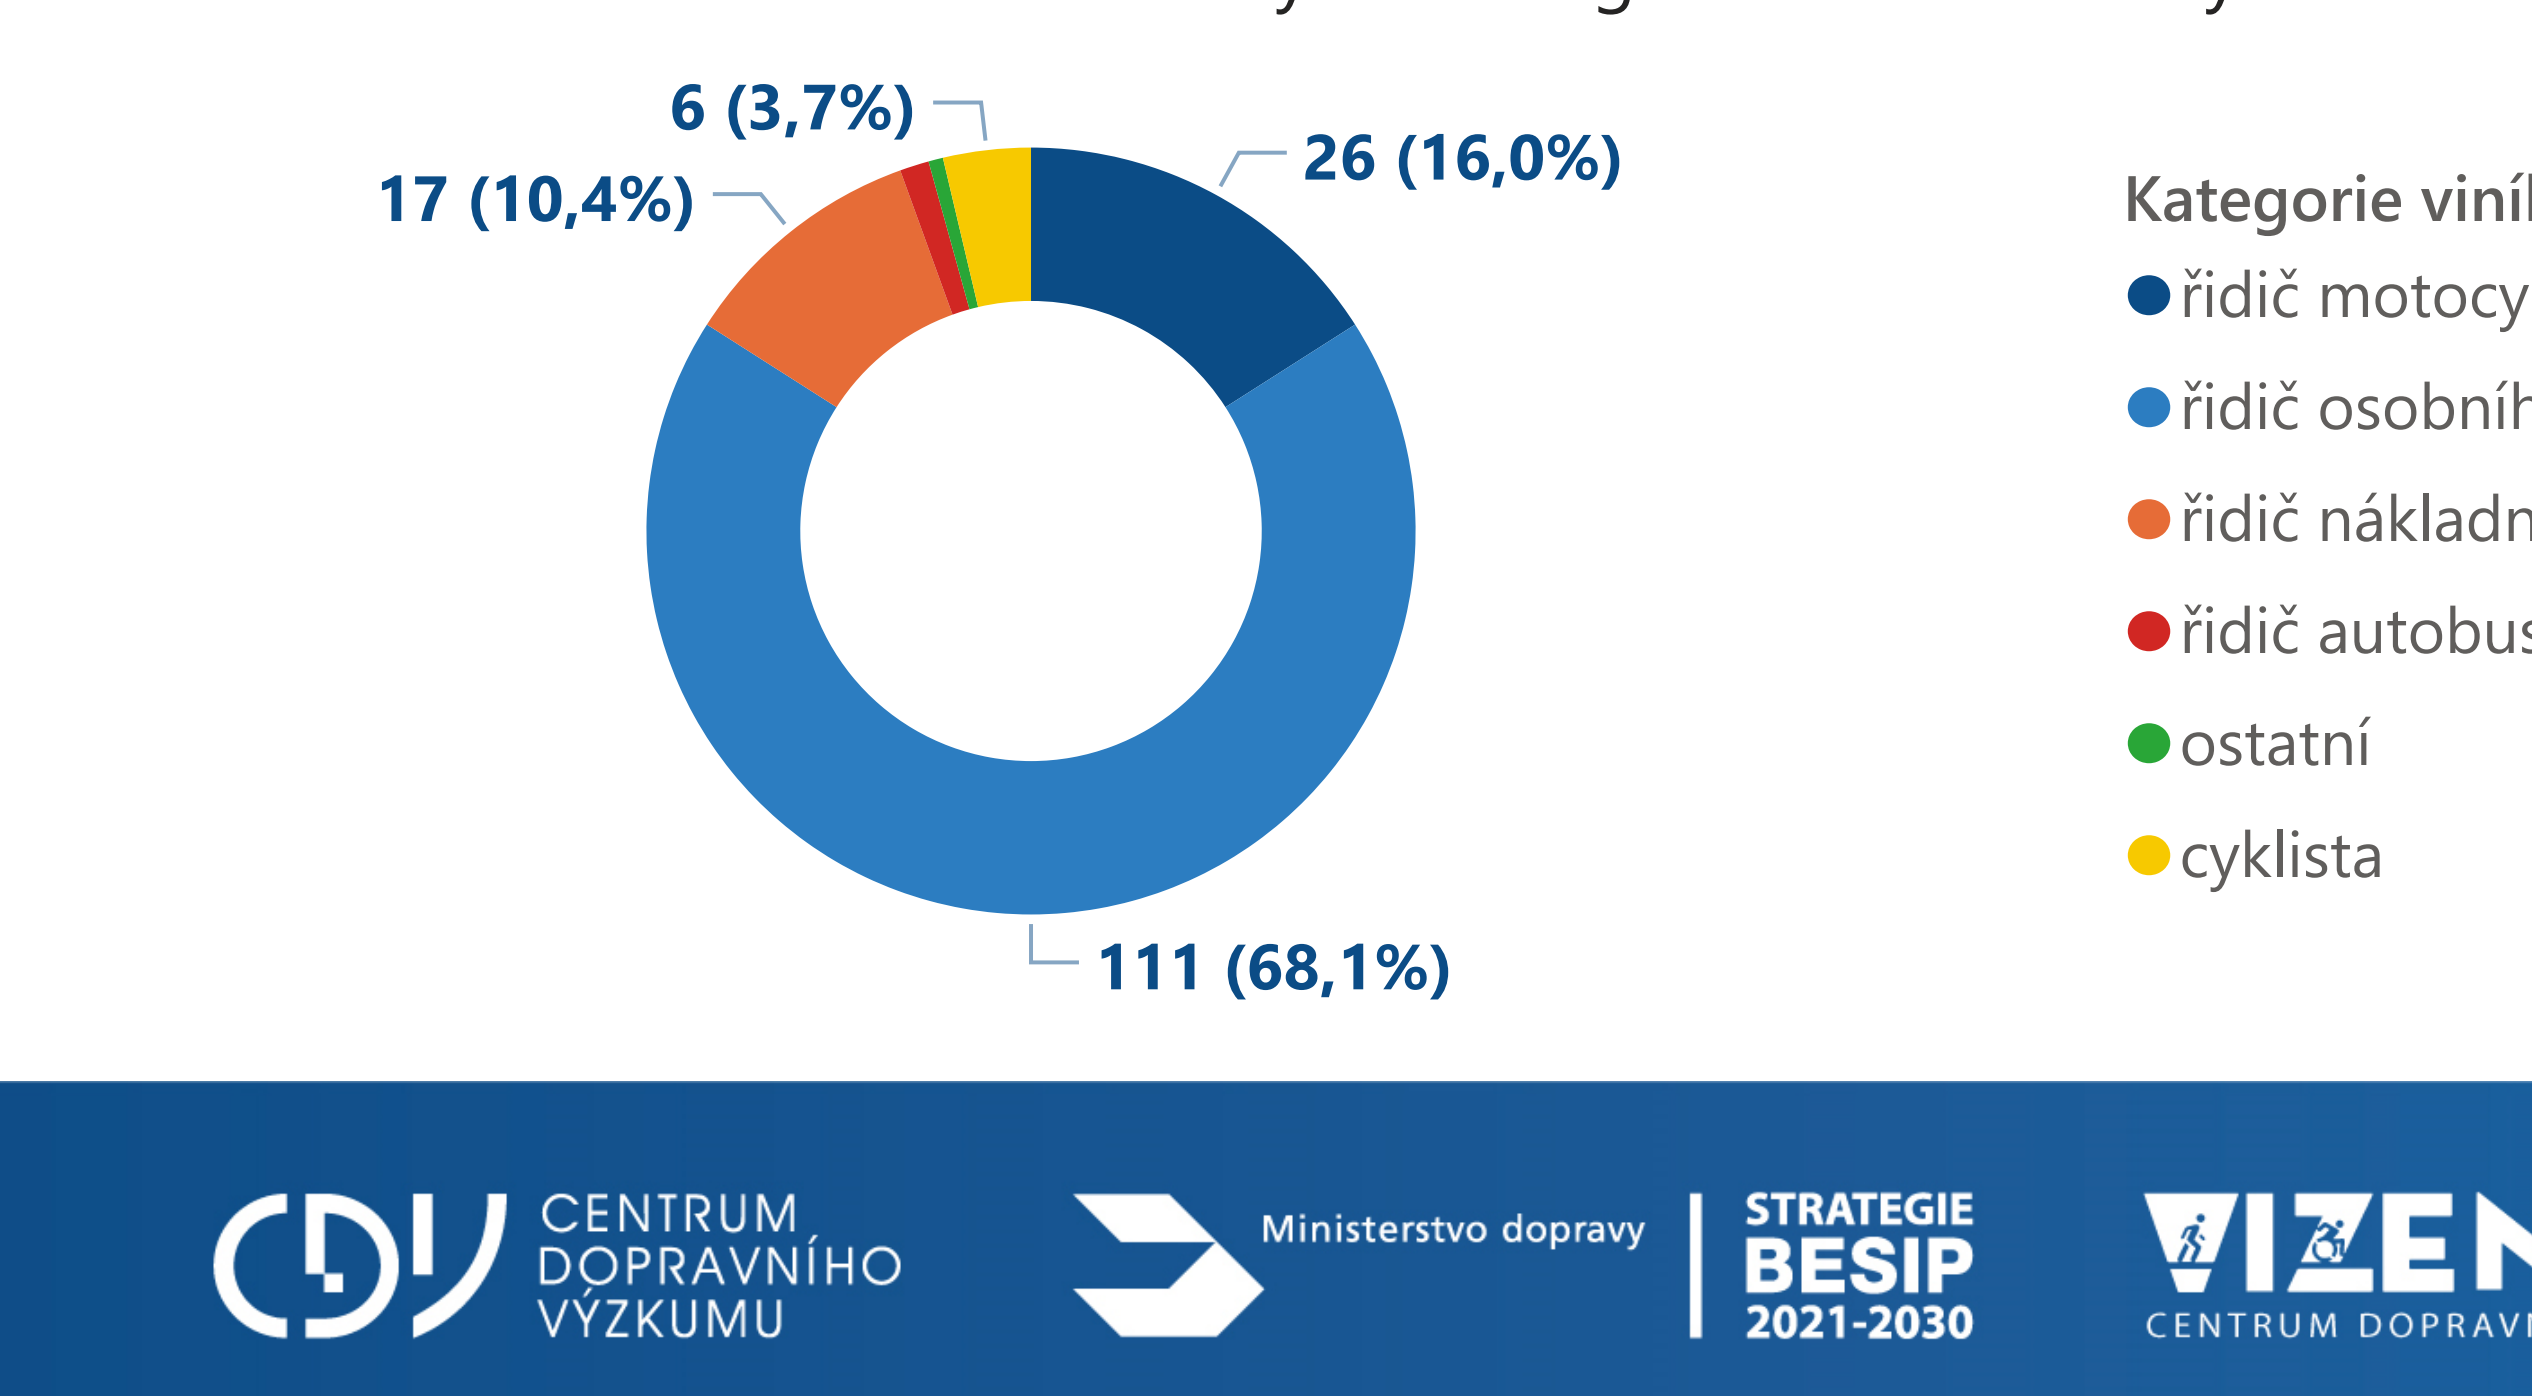

NÁSLEDKY DOPRAVNÍCH NEHOD DLE VINÍKŮ

Následky nehod dle věku viníka nehody

Následek viníka při smrtelných nehodách

Usmrcené osoby dle kategorie viníka nehody

Těžce zraněné osoby dle kategorie viníka nehody