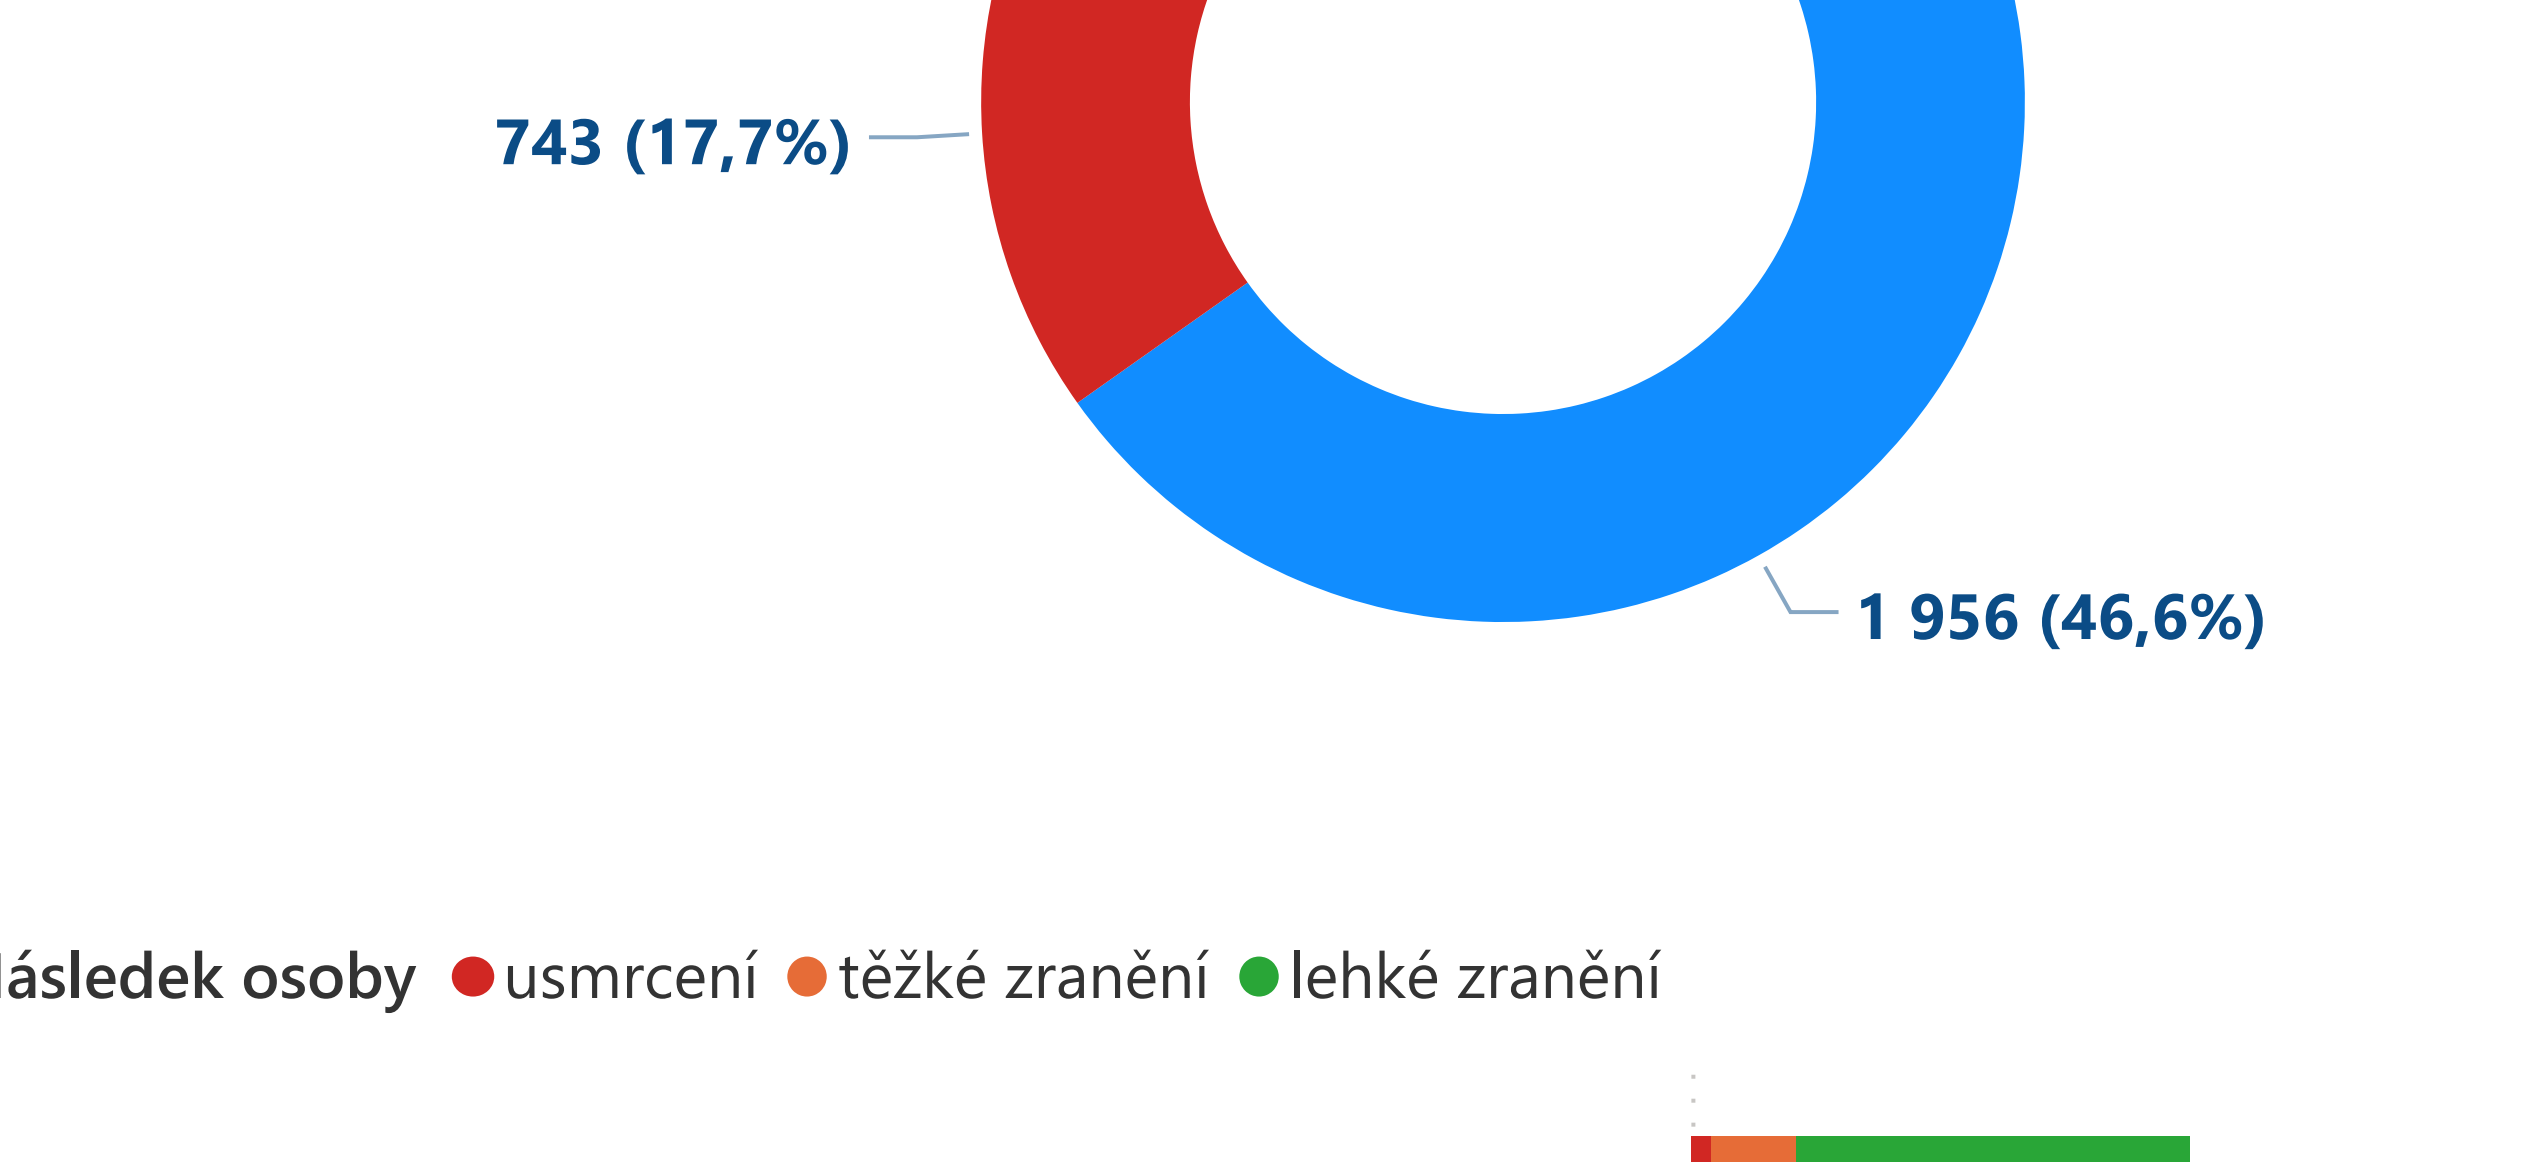

Následky nehod dle kategorie poškozené osoby